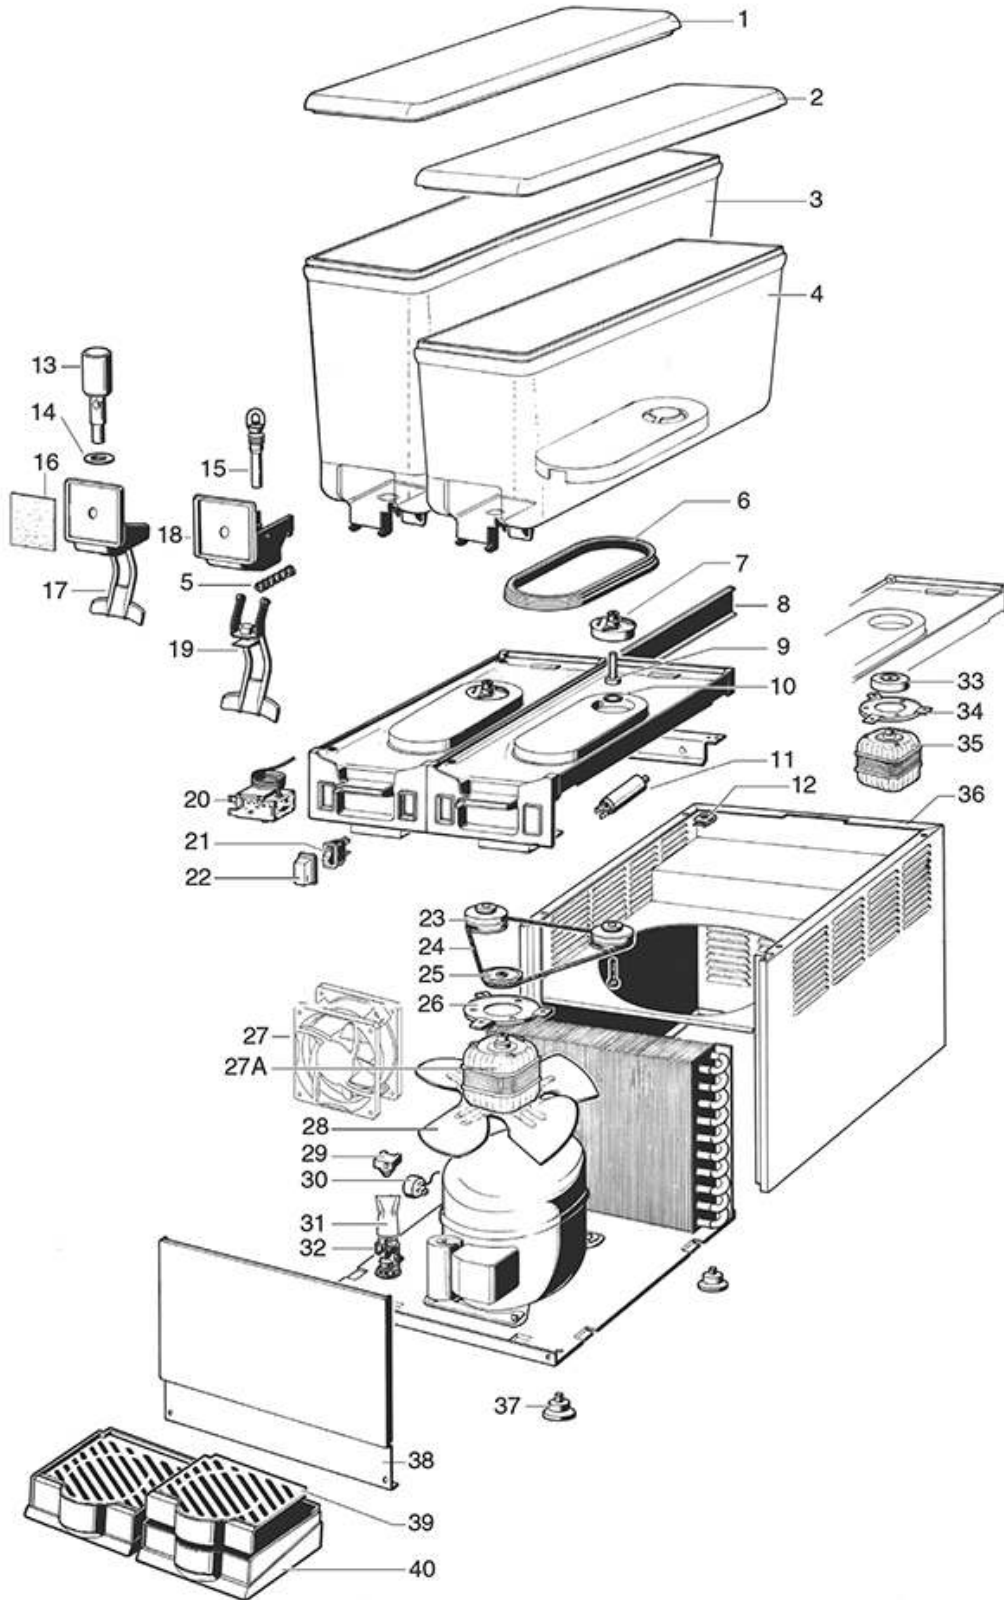

MAESTRALE JOLLY 12/20 FRIGODRINK

MAESTRALE JOLLY 12-20

BRAS

Position	LF code no.	Description
1	1521012	TANK COVER
2	1521012	TANK COVER
5	1199084	SPRING FOR TAP
6	1199005	GASKET
7	1122012	IMPELLER F/3-BLADES PUMP ø 56 mm 50/60Hz
9	1324161	PUMP CENTRAL PIN
10	3243139	O-RING 02025 EPDM
13	1199096	FAUCET PISTON
14	1199097	TAP GASKET
15	1199077	RUBBER PIECE FOR TAP
20	1199087	THERMOSTAT RANCO K50 L3218
21	1199079	WHITE SINGLE-POLE SWITCH 16A 250V
22	1199081	PROTECTION FOR SWITCH
23	1318001	MAGNETIC PULLEY
24	1062004	MOTOR FAN BELT
25	1199105	MOTOR PULLEY ø 7 mm
26	1199089	MOTOR BRACKET
27	1240370	MOTOR EMI 26W 83-2025/5
27	3240501	AXIAL FAN SUNON 120x120x38 mm
33	1199088	4-POLE MOTOR MAGNET ø 7 mm
34	1199089	MOTOR BRACKET
35	1240510	MOTOR EMI 11W 82CE-2011/1
37	1313029	FOOT ø 40 mm M8