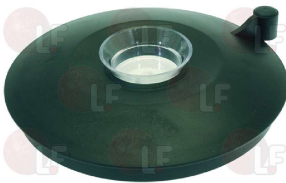

CAST IRON SANDWICH GRILL

SPAB04

SPAZIALE

Position	LF code no.	Description
2	3755430	HEATING ELEMENT 1200W 230V
2	3755458	HEATING ELEMENT 1000W 230V
2	3755478	HEATING ELEMENT 1500W 230V
6	3443045	CONTACT THERMOSTAT 180°C 16A 250V
8	3057216	SELECTOR SWITCH 0-1 POSITIONS
9	3444543	SINGLE-PHASE THERMOSTAT 50-300°C
12	3221294	ORANGE INDICATOR LIGHT 250V
13	3241357	BLACK KNOB ø 40 mm
14	3221293	GREEN INDICATOR LIGHT 250V
18	3755428	HEATING ELEMENT 800W 230V
18	3755429	HEATING ELEMENT 600W 230V
18	3755430	HEATING ELEMENT 1200W 230V
18	3755458	HEATING ELEMENT 1000W 230V
24	3250124	SPRING FOR PLATE ø 22x100 mm

SPAZIALE 748

SPAZIALE 8649

1068002 TRAP CAPACITOR

SPAZIALE 6188

Citrus squeezers and accessories

1381086 COMPLETE LID

SPAZIALE 7294

1381085 INSPECTION CAP FOR LID

SPAZIALE 4842

1381088 JUG HOLDER FOR BLENDER

SPAZIALE 3861

1381082 PLASTIC MIXER

SPAZIALE 6099

1381079 PLASTIC PLATE

SPAZIALE

1381074 PROTECTION DOME