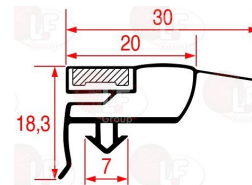

LAINOX RA190071

3786692 SNAP-IN GASKET 462x382 mm
magnetic - grey color

LAINOX 965122

3786664 SNAP-IN GASKET 600x483 mm
magnetic - colour grey

LAINOX FR925314

3186473 SNAP-IN GASKET 668x385 mm
magnetic - grey colour
for Blast chiller (LAINOX) AB105C - AB105R