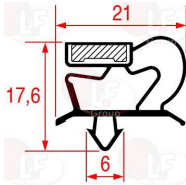

SAGI 37Q3800

3186594 SNAP-IN GASKET 850x715 mm
magnetic - grey
for Blast chiller (SAGI) IM101L