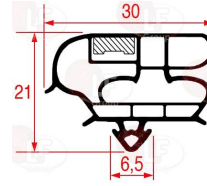

Gaskets for refrigerators

3186607 SNAP-IN GASKET 1520x715 mm
magnetic - grey color
for Blast chiller (ZANUSSI) BC44

ZANUSSI 083461

4094152 SNAP-IN GASKET 1590x610 mm
magnetic

ZANUSSI 093257

ZANUSSI 094152

3186710 SNAP-IN GASKET 682x423 mm
magnetic - grey colour
for Blast chiller (ZANUSSI) RBC6.1-15