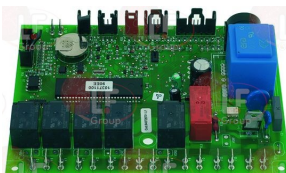

ZANUSSI 088591

3390304 ELECTRONIC BOARD HACCP

for Blast chiller (ZANUSSI) BCF11 - BC11 - ESF10
ESK10

ZANUSSI 085926

3390112 ELECTRONIC CIRCUIT BOARD DISPLAY HACCP

for serial nr. up to 927
for Blast chiller (ZANUSSI)
till 31/12/99 BC11

ZANUSSI 087338

3390113 ELECTRONIC CIRCUIT BOARD DISPLAY HACCP

for serial nr from 927
for Blast chiller (ZANUSSI) BC11

ZANUSSI 085925

3390306 ELECTRONIC POWER BOARD

for AQC60U-BC15A-BCF15A-RBC061-RBF0616
for Blast chiller (ZANUSSI) BC10A
for Blast chiller (ZANUSSI) BC10