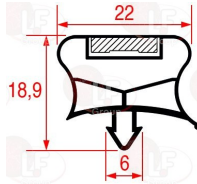

Gaskets for refrigerators

3186607 SNAP-IN GASKET 1520x715 mm
magnetic - grey color
for Blast chiller (ZANUSSI) BC44

ZANUSSI 083461

4094152 SNAP-IN GASKET 1590x610 mm
magnetic

ZANUSSI 093257

ZANUSSI 094152

3186710 SNAP-IN GASKET 682x423 mm
magnetic - grey colour
for Blast chiller (ZANUSSI) RBC6.1-15