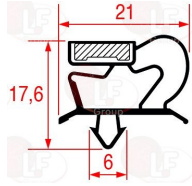

Gaskets for refrigerators

3186607 SNAP-IN GASKET 1520x715 mm
magnetic - grey color
for Blast chiller (ZANUSSI) BC44

ZANUSSI 083461

4094152 SNAP-IN GASKET 1590x610 mm
magnetic

ZANUSSI 093257

ZANUSSI 094152

3186710 SNAP-IN GASKET 682x423 mm
magnetic - grey colour
for Blast chiller (ZANUSSI) RBC6.1-15