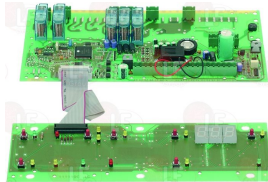

ZANUSSI 088591

3390304 ELECTRONIC BOARD HACCP

for Blast chiller (ZANUSSI) BCF11 - BC11 - ESF10
ESK10

ZANUSSI 085926

3390112 ELECTRONIC CIRCUIT BOARD DISPLAY HACCP

for serial nr. up to 927
for Blast chiller (ZANUSSI)
till 31/12/99 BC11

ZANUSSI 087338

3390113 ELECTRONIC CIRCUIT BOARD DISPLAY HACCP

for serial nr from 927
for Blast chiller (ZANUSSI) BC11

ZANUSSI 085925

3390306 ELECTRONIC POWER BOARD

for AQC60U-BC15A-BCF15A-RBC061-RBF0616
for Blast chiller (ZANUSSI) BC10A
for Blast chiller (ZANUSSI) BC10