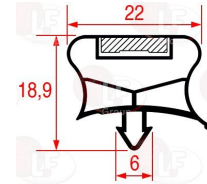

ZANUSSI 083377

3186489 SNAP-IN GASKET 755x690 mm
magnetic - grey colour
for Blast chiller (ZANUSSI) - Series BC
for Blast chiller (ZANUSSI) 728001
739022 EEVA20/1