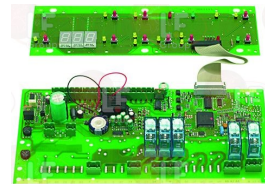

3070040 COMPRESSOR EMBRACO NEK6213GK CSIR

220/240V 50Hz
power 1/2 Hp, displacement 12.12 cc
gas R404a/R507 HMBP
ASPERA

ZANUSSI 091161

Electronic printed-circuit boards

3390305 DISPLAY CIRCUIT BOARD

for Blast chiller (ZANUSSI) EEVA10 - EEVA20
EEVA7

ZANUSSI 088591

3390304 ELECTRONIC BOARD HACCP

for Blast chiller (ZANUSSI) BCF11 - BC11 - ESF10
ESK10

ZANUSSI 085926

3390112 ELECTRONIC CIRCUIT BOARD DISPLAY HACCP

for serial nr. up to 927
for Blast chiller (ZANUSSI)
till 31/12/99 BC11