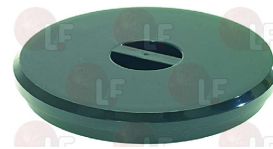

ANFIM 441

1252341 COFFEE HOPPER LID

for Coffee grinder (ANFIM) HAUSSELF
 for Grinder-dispenser (ANFIM) BEST - HAUS

ANFIM 133

ANFIM 216

1252332 COFFEE HOPPER LID ø 150 mm

for Grinder-dispenser (ANFIM) SUPERBEST