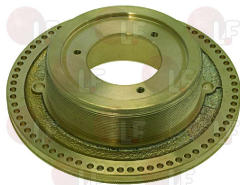

ANFIM 53

1251944 GRINDING BURRS TOP HOLDER
for Coffee grinder (ANFIM) CAIMANO ON DEMAND
for Grinder-dispenser (ANFIM)
CAIMANO SPECIAL 450 AUTO
CAIMANO SPECIAL 450 TIMER
SPECIAL450 AUTOMATICO - SPECIAL450 TIMER
SUPER CAIMANO - SUPERLUSSO