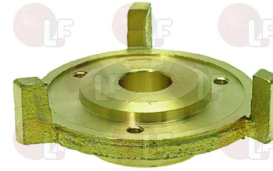

ANFIM 50

Grinding burr holders

1251121 GRINDING BURRS BOTTOM HOLDER
for Coffee grinder (ANFIM) HAUSSELF
for Grinder-dispenser (ANFIM) HAUS

ANFIM 251

1251513 GRINDING BURRS BOTTOM HOLDER \varnothing 64 mm
for Grinder-dispenser (ANFIM) CAIMANO
for Grinder-dispenser (SPAZIALE) LUX800