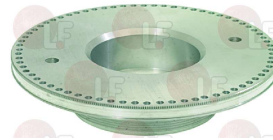

ANFIM 250

1251511 GRINDING BURRS TOP HOLDER
for Coffee grinder (ANFIM) CAIMANO ON DEMAND
for Grinder-dispenser (ANFIM) CAIMANO - LUSSO
for Grinder-dispenser (SPAZIALE) LUX800