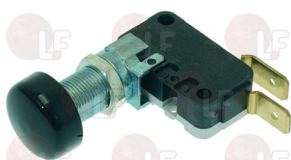

ANFIM 33

1252316 COMPLETE CHROME-PLATED DISPENSER LEVER
for Grinder-dispenser (ANFIM) LUSO - SUPERLUSSO
for Grinder-dispenser (SPAZIALE) LUX450 - LUX800S

ANFIM 33-C

Microswitches

1240055 MICROSWITCH 12A 250V
for Coffee grinder (ANFIM) HAUS SELF