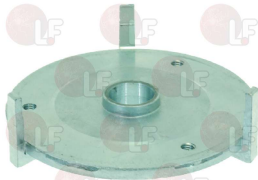

FIORENZATO C.S. A3200134

1251079 GRINDING BURRS BOTTOM HOLDER $\varnothing$ 63 mm
for Grinder-dispenser (FIORENZATO C.S.) DOGE63
for Grinder-dispenser (VIBIEMME) VB63