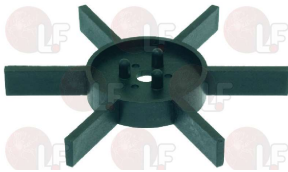

FIORENZATO C.S. A3200014

1343053 MIDDLE STAR
for Grinder-dispenser (FIORENZATO C.S.) DOGECONICO
DOGE63 - DOGE83