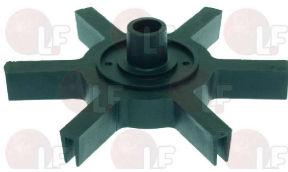

FIORENZATO C.S. A3200015

1343052 DIVIDING SHEET
for Grinder-dispenser (FIORENZATO C.S.) DOGECONICO
DOGE63 - DOGE83
for Grinder-dispenser (VIBIEMME) VB63 - VB83