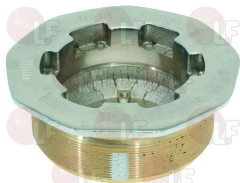

FIORENZATO C.S. A3200040

1251080 TOP HOLDER FOR GRINDING BURRS $\varnothing$ 83 mm
for Grinder-dispenser (FIORENZATO C.S.) DOGE83