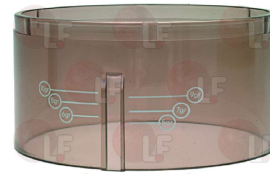

FUTURMAT-ARIETE 26000008

1252201 DOSER CYLINDER 600 gr
for Coffee grinder (FUTURMAT-ARIETE) NEW FUTUR SM
for Grinder-dispenser (CUNILL) BIMOTOR - COSTARICA
ETIOPIA - FULLMETAL - MARFIL - MEXICOA
MEXICOC - NOBEL - SPACE - SPECIALBAR - TAURO
for Grinder-dispenser (FUTURMAT-ARIETE) CT2
RIMINI