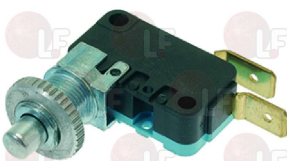

## Microswitches

1252151 AUTOMATIC BOX ASSEMBLY

QUAMAR RMT800002

QUAMAR 210031

1252123 AUTOMATIC T48 BOX ASSEMBLY

QUAMAR RMT480003

1240949 MICROSWITCH T80 CE SAFETY  
for Grinder-dispenser (QUAMAR) T80 - T80D