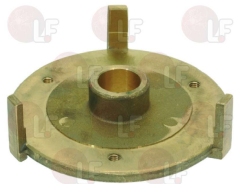

QUAMAR 170106

QUAMAR 340181

QUAMAR 340183

1251936 LOWER BURRS HOLDER
for Grinder-dispenser (QUAMAR) M1 - M80 - T80
T80D