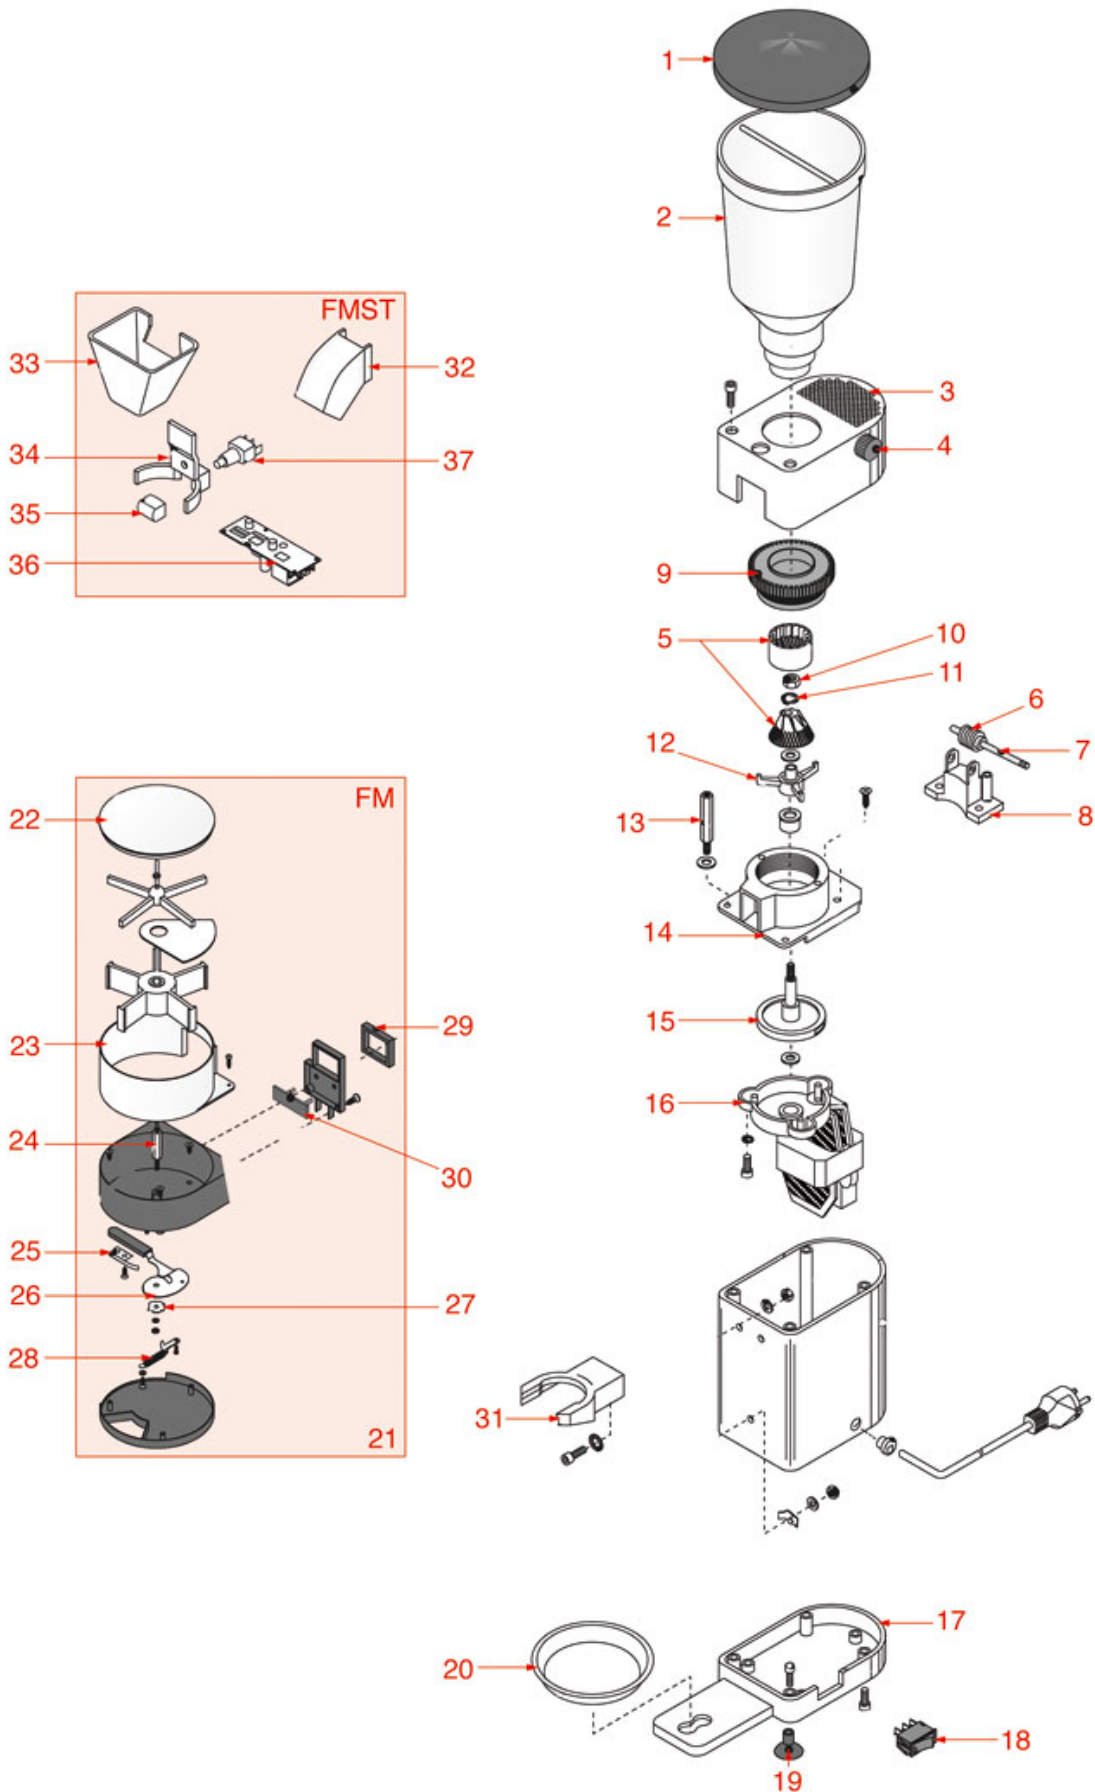

ROSSI

Position	LF code no.	Description
11	1252350	ADJUSTMENT RING NUT
13	1252354	HOPPER SOCKET UNION
17	1251076	CONICAL GRINDING BURRS ROSSI (PAIR) RH
20	1186649	COFFEE OUTLET GASKET
22	3319019	RED BIPOLAR SWITCH 16A 250V
22	3319934	ORANGE BIPOLAR SWITCH 16A 250V
23	1252050	FILTER HOLDER FORK
36	1212010	REDUCTION GEAR FOR CAFFEE GRINDER
41	1212011	PLANETARY GEAR
46	3063005	BEARING 6202 2RS
59	3351007	MINI RELAY 55.32 10A 240V 50/60Hz
60	3068019	CAPACITOR μF 12.5 450V 50/60Hz
68	3240123	MICROSWITCH 16A 250V
71	1252046	MICROSWITCH BOX
76	1324933	SPRING SHAFT SEAT
78	1252587	CLOSING SECTOR RH
85	1252590	PIN GUIDE
88	1252470	COUNTER FOR COFFEE GRINDER/DOSER
110	1252357	DOSER BOTTOM LID
116	1250123	DOSER LEVER RETURN SPRING
118	1252359	PAWL PIN

GRINDER ASSEMBLY FM

FM