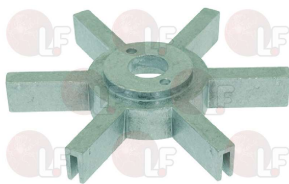

**1252587 CLOSING SECTOR RH**

**1343055 DOSING SHEET**

ROSSI 3321

ROSSI 6254

**1343057 MIDDLE STAR**  
for Grinder-dispenser (BRASILIA) MAC64  
for Grinder-dispenser (ROSSI) MAC64

**1252590 PIN GUIDE**

ROSSI 6251