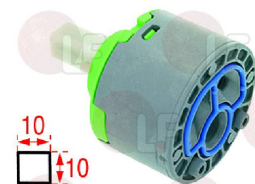

KLARCO 9000226

3359364 HOSE \varnothing 1/2" Fx1/2" M 1200 mm

KLARCO 0P.P028.00.00

KLARCO 9000210

3359298 MIXER CARTRIDGE (SMALL TYPE)

KLARCO 0P.V070.00.00

KLARCO 0030110

Suitable for: