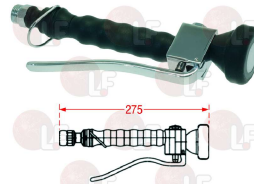

3759273 HANDLE K3 CONTROL SCREWS \varnothing 3/4" BLUE
broach \varnothing 8x20

KLARCO 0P.HK3/B

KLARCO

Suitable for:

3359360 MIXER SPRAY HEAD \varnothing 1/2" M

KLARCO 0P.P045.00.00/N

KLARCO 0P.P046.00.00

3359237 SHOWER SPRING