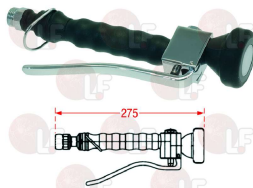

KLARCO 0P.P028.00.00

KLARCO 9000210

3359360 MIXER SPRAY HEAD $\varnothing$ 1/2" M

KLARCO 0P.P045.00.00 N

KLARCO 0P.P046.00.00

3759271 HANDLE K3 CONTROL SCREWS $\varnothing$ 3/4" RED
broach $\varnothing$ 8x20