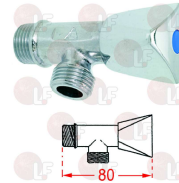

KLARCO 4A.F028.00.00

KLARCO 4F.F028.00.00

KLARCO 9030063

3359332 WALL BRACKET SUPPORT
 for flexible sliding

KLARCO 4P.P040.00.00

KLARCO 9030070

3359604 WALL MOUNTED TAP
 inlet-outlet connection \varnothing 1/2"M