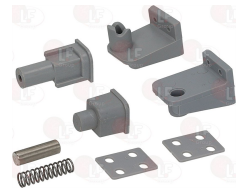

CORECO 6021250051

**3355942** **OUTLET HEATING ELEMENT 230V 100W**  
hot cable length 2000 mm

CORECO 6021250073

**Hinges, catches and accessories**

**5035205** **DOOR HINGE LH**

CORECO V169090001

**7101868** **DOOR HINGE RH**