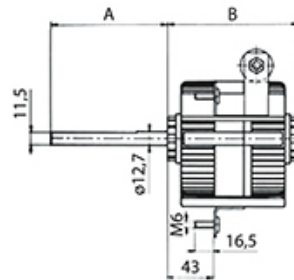

LF Code	Model	Power	Watt		Ampere	Speed rpm	Capacitor μF	A mm	B mm	Rotation
			IN	OUT						
3340198	101M-3070/R	230V 50Hz	145	70	0.7	1300	5	60	120	CW/CCW
3340197	101M-40120/R	230V 50Hz	245	120	1	1300	10	80	141	CW/CCW
3240881	101M-50130/3	230V 50/60Hz	190	130	0.8	1300	3.15	80	141	CCW
3340196	101M-50150/R	230V 50Hz	270	150	1.3	1300	12.5	110	141	CW/CCW