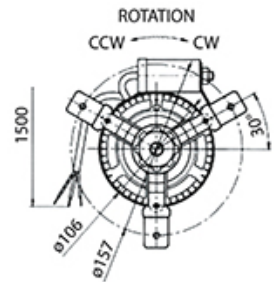

LF Code	Model	Power	Watt		Ampere	Speed rpm	Capacitor μF	A mm	B mm	Rotation
			IN	OUT						
3340198	101M-3070/R	230V 50Hz	145	70	0.7	1300	5	60	120	CW/CCW
3340197	101M-40120/R	230V 50Hz	245	120	1	1300	10	80	141	CW/CCW
3240881	101M-50130/3	230V 50/60Hz	190	130	0.8	1300	3.15	80	141	CCW
3340196	101M-50150/R	230V 50Hz	270	150	1.3	1300	12.5	110	141	CW/CCW