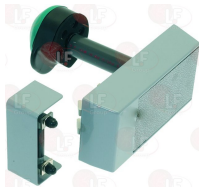

FERMOD 6671803

FERMOD 6676303

3242348 LOCKING HANDLE 620
without key lock
213x104xh50 mm

FERMOD 0062002120

FERMOD 620.02

3242560 CLOSING STRIKE 620/621