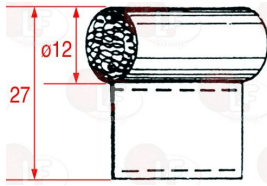

FERMOD 00067NR025

FERMOD 00252NR500

FERMOD 00010BL025

FERMOD 00010BL025-11

3786258 GASKET 12xh27 mm
 colour white

3786255 GASKET 6xh16 mm
 -30° \varnothing 6 mm - colour white
 sold per meter

FERMOD 00012BL025-11