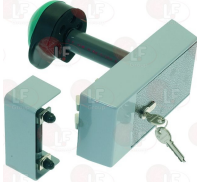

Suitable for:

3242349 LOCKING HANDLE 621 WITH KEY LOCK
213x104xh50 mm

FERMOD 0062102120
FERMOD 62102120

FERMOD 621.02

FERMOD 62102080

3242560 CLOSING STRIKE 620/621