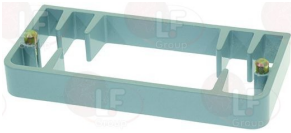

FERMOD 6127991

3242547 SEAL FOR LOCK 80 mm

FERMOD CALE80.02

FERMOD SHIM80.02

FERMOD 6128191

3242396 SHIM 15 mm
for door thickness 42/57 mm

FERMOD CALE-15.02

FERMOD SHIM15.02