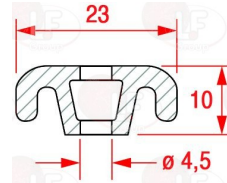

FERMOD 00008BL025-11

FERMOD 03312NR200

FERMOD 03312NR250

FERMOD 3312

Handles

3242572 CATCH WITHOUT STRIKE 521 HP
with lock
238x136,5 mm

3242573 STRIKE HP FOR DOOR THICKNESS 27/43 mm