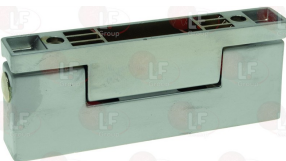

3053386 CHROME PLATED HINGE 402

length 96 mm - mounting distance 64-32 mm

3053399 CHROME PLATED HINGE 525

length 134 mm - mounting distance 30.5 mm

FERMOD 0040201

FERMOD 0040221

FERMOD 402.21

FERMOD 0052501

FERMOD 525.01