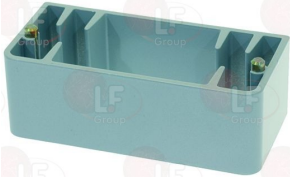

3242397 SHIM 30 mm
for door thickness 57/72 mm

FERMOD CALE-30.02

FERMOD SHIM30.02

FERMOD 6119602

Suitable for:

3242398 SHIM 40 mm
for door thickness 67/80 mm

FERMOD CALE-40.02

FERMOD SHIM40.02