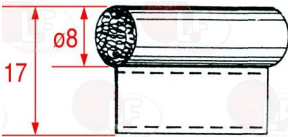

FERMOD 00008BL025-11

FERMOD 03312NR200

FERMOD 03312NR250

FERMOD 3312

Handles

3242572 CATCH WITHOUT STRIKE 521 HP
with lock
238x136,5 mm

3242573 STRIKE HP FOR DOOR THICKNESS 27/43 mm