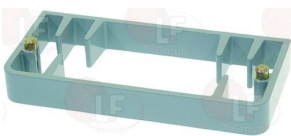

3242348 LOCKING HANDLE 620
without key lock
213x104xh50 mm

FERMOD 0062002120

FERMOD 620.02

3242560 CLOSING STRIKE 620/621

FERMOD 6358602

3242396 SHIM 15 mm
for door thickness 42/57 mm

FERMOD CALE-15.02

FERMOD SHIM15.02