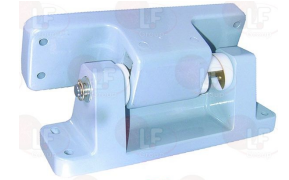

FERMOD 0054602

FERMOD 546.02

3053407 HINGE 746
length 170 mm - mounting distance 144-34 mm

FERMOD 0074602

3053409 HINGE 758 WITH RAMP AND SPRING LH
length 262 mm
mounting distance 232-45 mm

FERMOD 0075802G