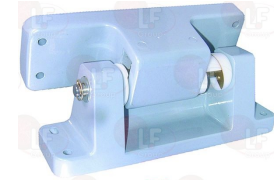

FERMOD 0075802D

FERMOD 758.02

3053499 LONG PIN HINGE FERMOD 176
with square pin 8 mm