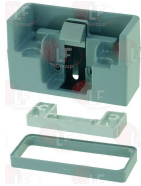

FERMOD 6407203

3242399 DOOR SHIM FITTING 42/57 mm

FERMOD 6407803

3242359 DOOR SHIM FITTING 52/72 mm
for lock 920/921

FERMOD 6407703

3242360 DOOR SHIM FITTING 69/89 mm
for lock 920/921

FERMOD 6671803

FERMOD 6676303