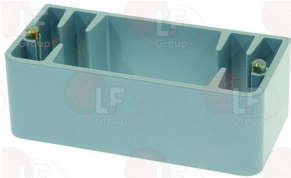

FERMOD 6119502

3242397 SHIM 30 mm
for door thickness 57/72 mm

FERMOD CALE-30.02

FERMOD SHIM30.02

FERMOD 6119602

3242398 SHIM 40 mm
for door thickness 67/80 mm

FERMOD CALE-40.02

FERMOD SHIM40.02