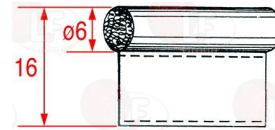

FERMOD 00067NR025

FERMOD 00252NR500

FERMOD 00010BL025

FERMOD 00010BL025-11

3786258 GASKET 12xh27 mm
 colour white

3786255 GASKET 6xh16 mm
 -30° \varnothing 6 mm - colour white
 sold per meter

FERMOD 00012BL025-11