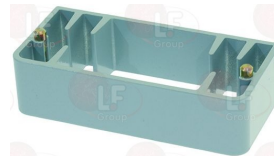

FERMOD CALE-30.02

FERMOD SHIM30.02

FERMOD 6119602