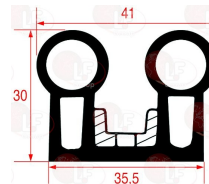

3986003 PVC PROFILE BLACK FOR GASKETS 2500 mm

FERMOD 03312NR200

FERMOD 03312NR250

3186792 COLD ROOM GASKET G502
colour black
bar 4000 mm

FERMOD 00502NR400

FERMOD 502

3186794 GASKET COLD ROOM G4451 2500 mm
colour: black
bar-length 2500 mm
complete with stiffener