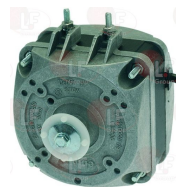

Motors

3240580 MOTOR EBM M4Q045-CA03-75 PENTAVALENT
230V 50/60Hz 10/36W 1300rpm