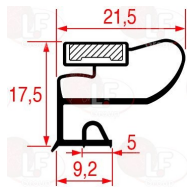

FRIULINOX 995376

4084078 COPPER FILTER 40 g
2 ways - inlet 6.5 mm outlet 3.2 mm
 \varnothing 24 mm - length 170 mm

FRIULINOX 995482

Gaskets for refrigerators

3186769 MIDDLE EDGED GASKET 390x198 mm
magnetic - color white