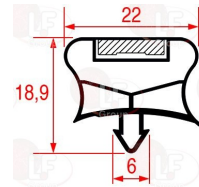

FRIULINOX FR935186

FRIULINOX 935186

FRIULINOX 935819