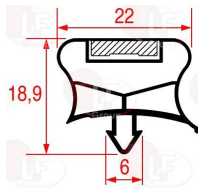

Suitable for:

5051691 SNAP-IN GASKET 1535x585 mm
magnetic - grey colour

FRIULINOX 936087

Suitable for:

5022908 SNAP-IN GASKET 1570x615 mm
magnetic - colour grey

FRIULINOX 935813

3786241 SNAP-IN GASKET 390x305 mm
magnetic - grey colour

FRIULINOX FR925054

FRIULINOX 925054

3786275 SNAP-IN GASKET 393x192 mm
magnetic - grey colour

FRIULINOX 925675

3186511 SNAP-IN GASKET 410x185 mm
magnetic - grey colour

FRIULINOX 925283

3186509 SNAP-IN GASKET 410x285 mm
magnetic - grey colour
for Refrigerated table (FRIULINOX) TRS/37 - TRS/57

FRIULINOX 077FR925282

FRIULINOX 925282

3186976 SNAP-IN GASKET 420x390 mm
magnetic - grey colour
for Refrigerated table (FRIULINOX) SNR40/2

FRIULINOX FR925055

FRIULINOX 925055

3786666 SNAP-IN GASKET 465x310 mm
magnetic - grey color
for Refrigerated table (FRIULINOX) TR75

FRIULINOX 925043

3186583 SNAP-IN GASKET 485x290 mm
magnetic - grey color
for Refrigerated table (FRIULINOX) - Series TR EN

FRIULINOX FR925315

FRIULINOX 925315

3186510 SNAP-IN GASKET 597x410 mm
magnetic - grey colour
for Refrigerated table (FRIULINOX) TRS/37 - TRS/57
for Refrigerated table (FRIULINOX) TR27

FRIULINOX 077FR925281

FRIULINOX 925281