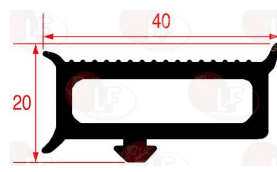

3786696 SNAP-IN GASKET 761x622 mm
magnetic - grey

FRIULINOX 935812

Gaskets in bundles

3286526 COLD ROOM GASKET - 25 m
grey color
dimensions 40x20 mm

FRIULINOX 945006

FRIULINOX 996077

3286525 COLD ROOM GASKET - 6 m
grey color
dimensions 40x20 mm