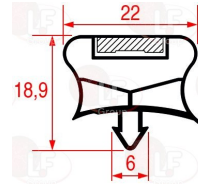

5022908 SNAP-IN GASKET 1570x615 mm
magnetic - colour grey

FRIULINOX 935813

3786241 SNAP-IN GASKET 390x305 mm
magnetic - grey colour

FRIULINOX FR925054

FRIULINOX 925054

3786275 SNAP-IN GASKET 393x192 mm
magnetic - grey colour