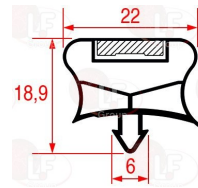

FRIULINOX 925282

3186976 SNAP-IN GASKET 420x390 mm
magnetic - grey colour
for Refrigerated table (FRIULINOX) SNR40/2

FRIULINOX FR925055

FRIULINOX 925055

3786666 SNAP-IN GASKET 465x310 mm
magnetic - grey color
for Refrigerated table (FRIULINOX) TR75