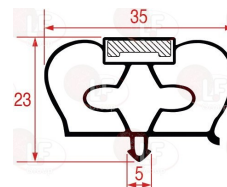

INFRICO 602A05

3786278 MIDDLE EDGED GASKET 456x426 mm
magnetic
for Refrigerated table (INFRICO) ME1000II
ME1000PIZZA - ME1003AN - ME1003BAN - ME1003II
ME1003PIZZA