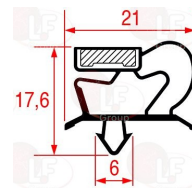

POLARIS 14416070626

POLARIS BN14414600640 POLARIS 14414600640