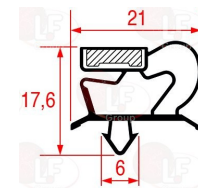

POLARIS BN14413090418 POLARIS 14413090418

POLARIS BN14411990418 POLARIS 14411990418

3186959 SNAP-IN GASKET 418x418 mm
magnetic - grey colour

3786695 SNAP-IN GASKET 420x310 mm
magnetic - grey