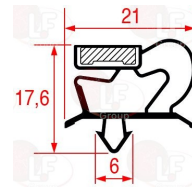

POLARIS BN14414300569 POLARIS 14414300569

POLARIS BN14416070406 POLARIS 14416070406

3186978 SNAP-IN GASKET 635x620 mm
magnetic - grey colour
for TABLE GN 2/1

3186982 SNAP-IN GASKET 640x460 mm
magnetic - grey colour
for Refrigerated table (POLARIS) - Series TAR