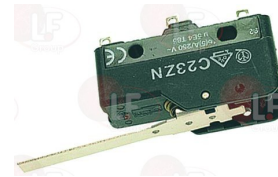

POLARIS 164608

3240832 MICROSWITCH MAGNETIC STEM E530 1C
1-NO 0.4A 250V
with 2-m. cable

POLARIS BN161801

POLARIS 161801

1240818 MICROSWITCH 16A 250V

POLARIS 164602

Motors

3240211 MOTOR ELCO VN 10-20 PENTAVALENT
230V 50/60Hz 10/38W 1300rpm