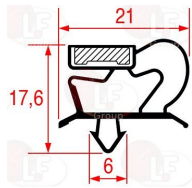

POLARIS BN14414300569 POLARIS 14414300569

POLARIS BN14416070406 POLARIS 14416070406

3186978 SNAP-IN GASKET 635x620 mm
magnetic - grey colour
for TABLE GN 2/1

3186982 SNAP-IN GASKET 640x460 mm
magnetic - grey colour
for Refrigerated table (POLARIS) - Series TAR