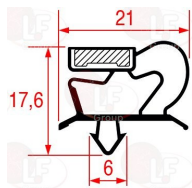

POLARIS 14416070626

POLARIS BN14414600640 POLARIS 14414600640