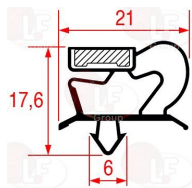

POLARIS BN14413090418 POLARIS 14413090418

POLARIS BN14411990418 POLARIS 14411990418

3186959 SNAP-IN GASKET 418x418 mm
magnetic - grey colour

3786695 SNAP-IN GASKET 420x310 mm
magnetic - grey