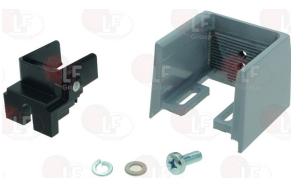

RAHRBACH 6000-020531

**3242892 INTERNAL BUTTON 76-92 mm**

RAHRBACH 2105069

RAHRBACH 6000-020532

**3242893 INTERNAL BUTTON 92-108 mm**

RAHRBACH 2105070

RAHRBACH 6000-020533

**3242096 PLATE FOR DOOR STRIKE PIN 30-43 mm**

RAHRBACH 2105062

RAHRBACH 6000-020715

**3242097 PLATE FOR DOOR STRIKE PIN 51-65 mm**

RAHRBACH 2105083

RAHRBACH 6000-020733

**3242439 ROLL FOR JUMBO**

RAHRBACH 2105140

RAHRBACH 6000-020017

**3242098 SEAL 7.5 mm**

RAHRBACH 2105066

RAHRBACH 6000-020719

**3242095 UPPER GRIPPING ASSEMBLY**

RAHRBACH 0732

RAHRBACH 2105081

Suitable for:

Suitable for:

**3242894 INTERNAL BUTTON 108-124 mm**

**3242891 INTERNAL BUTTON 60-76 mm.**

RAHRBACH 2105071

RAHRBACH 6000-020534

RAHRBACH 2105068

RAHRBACH 6000-020531

**3242892 INTERNAL BUTTON 76-92 mm**

**3242893 INTERNAL BUTTON 92-108 mm**