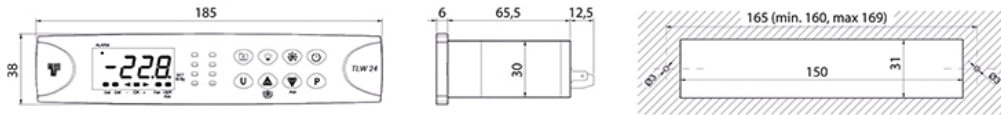

ELECTRONIC CONTROLLERS TECNOLOGIC TLW

TLW

LF Code	Model	Relay outputs	Power	Probe	Digital input
3445193	TLW24RRR	30A Comp-16A Def-8A Fan-8A Light	230V	2-NTC/PTC	1

ELECTRONIC CONTROLLERS TECNOLOGIC TLZ-TLY

LF Code	Model	Relay outputs	Power	Probe	Digital input
3445185	TLZ10FR	16A Comp	12Vac/dc	1-NTC/PTC	
3445186	TLZ10HR	16A Comp	230V	1-NTC/PTC	
3445187	TLZ20FR	16A Comp	12Vac/dc	1-NTC/PTC	
3445188	TLZ20HR	16A Comp	230V	1-NTC/PTC	
3445239	TLY25H	16A Out1-8A Out2-8A Out3-8A Out4	230V	2-NTC/PTC	1
3445189	TLY27HRR-D	16A Comp-5A Def	230V	1-NTC/PTC	1
3445190	TLY28H	16A Comp-8A Def	230V	2-NTC/PTC	1
3445191	TLY29F	16A Comp-8A Def-5A Fan	12Vac/dc	2-NTC/PTC	1
3445192	TLY29H	16A Comp-8A Def-5A Fan	230V	2-NTC/PTC	1