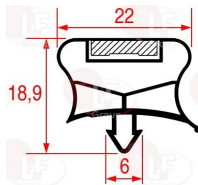

ZANUSSI 0A9647

3186487 SNAP-IN GASKET 570x405 mm
magnetic-colour grey
for Refrigerated table (ZANUSSI) - Series TRN
for Refrigerated table (ZANUSSI) 727084