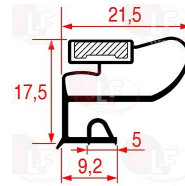

3186075 MIDDLE EDGED GASKET 1570x670 mm
magnetic - white colour

ZANUSSI 0A8048

ZANUSSI 081293

ZANUSSI 600107

3186926 MIDDLE EDGED GASKET 382x335 mm
magnetic - white colour
for Refrigerated table (ZANUSSI) - Series TR