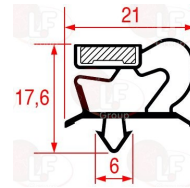

ZANUSSI 0A8647

ZANUSSI 085719

3186074 SNAP-IN GASKET 1544x652 mm
magnetic - grey color

3186076 SNAP-IN GASKET 1570x670 mm
magnetic - grey colour

ZANUSSI 081943

ZANUSSI 080959

4094152 SNAP-IN GASKET 1590x610 mm
magnetic