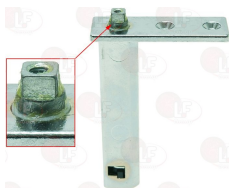

ZANUSSI 082962

3053916 RIGHT-HAND BRACKET
 for Refrigerated cupboard (ZANUSSI) ADN111
 ADN221 - RVNE06 - RVNE14

ZANUSSI 082501

ZANUSSI 087135

3053930 SHORT PIN HINGE INTERTECNICA 28XC
 with square pin 7.5 mm