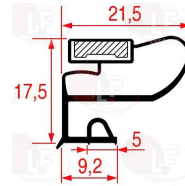

ZANUSSI 0A8083

3186769 MIDDLE EDGED GASKET 390x198 mm
magnetic - color white