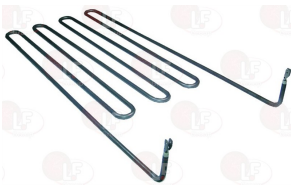

## Heating elements

**3455143 HEATING ELEMENT 1000W 230V**  
 length 480 mm - width 210 mm  
 height 50 mm  
 for Fry top electric (AMBASSADE) CME410GL  
 CME410GR - CME410SLK - CME410SLR - CME610SLK  
 CME610SLR - CME610SRK