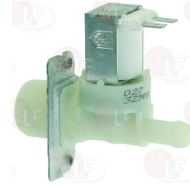

ANIMO 03040

OR and ORM gaskets

1186865 GASKET ORM 0100-20 NBR

ANIMO 04023

1186472 O-RING 04075 EPDM

ANIMO 04070

Solenoid valves

3120161 SOLENOID VALVE MULLER 180°
 inlet 3/4" - outlet \varnothing 14 mm
 coil 220/240V 50/60Hz - max. temperature 90°C

ANIMO 02585

3120005 SOLENOID VALVE 329 220/240V \varnothing 10 mm
 solenoid valve 180° - 220/240V 50/60Hz - max 90°C
 inlet 3/4" - outlet \varnothing 10 mm

ANIMO 02026

3120505 SOLENOID VALVE 329 24V \varnothing 10 mm
 solenoid valve 180° - 24V 50/60Hz- max 90°C
 inlet 3/4" - outlet \varnothing 10 mm