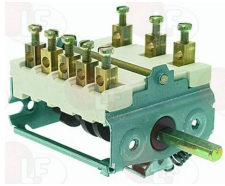

EBERHARDT 214359

3057180 SELECTOR SWITCH 0-3 POSITIONS
 contact capacity 16A 250V - max 150°C
 D-shaft \varnothing 6x4.6 mm

EBERHARDT 213937

EBERHARDT 222041

3057024 SELECTOR SWITCH 0-6 POSITIONS
 contact capacity 16A 250V - max 150°C
 D-shaped pin \varnothing 6x4.6 mm