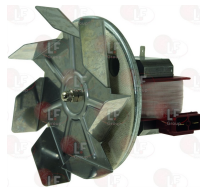

EBERHARDT 215517

3240820 MICROSWITCH 16A 250V

EBERHARDT 204865

3240181 PROTECTED MAGNET 62x18x10 mm

EBERHARDT

Motors

3240000 MOTOR WITH FAN 45W 220V 50/60Hz

fan $\varnothing 150$ mm