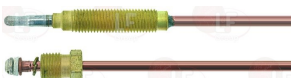

EBERHARDT 213791

EBERHARDT 213791

3440834 THERMOCOUPLE SIT M9x1 50 cm - 10 PCS

3440835 THERMOCOUPLE SIT M9x1 60 cm - 10 PCS

EBERHARDT 213791

EBERHARDT 202498

**3440859 THERMOCOUPLE SIT M9x1 60 cm - 10 PCS
GIUNTO M8x1**