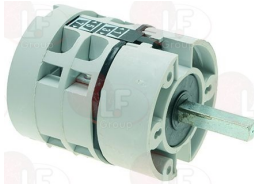

ELFRAMO 00005971

ELFRAMO 25100001

ELFRAMO 597/A

3241091 BLACK KNOB ø 55 mm
 square hole 5x5 mm

ELFRAMO 00006500

ELFRAMO 00006520

ELFRAMO 650

3059011 3-POLE SELECTOR SWITCH
 contact capacity 16A 380V - max 60/75°C
 square shaft 5x5 mm
 for Fryer electric (ELFRAMO) EB18 - EB8