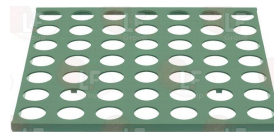

FERMOD 0040821

FERMOD 408

Shelves

3380070 CLAMP FOR SHELF 4 PCS

FERMOD 61866

3380037 CORNER SUPPORT 360 mm

FERMOD 64234

3380038 CORNER SUPPORT 460 mm

FERMOD 64235

3380069 SHELF INSERT POLYMER 420x430 mm

FERMOD 12784

3380039 SHELF INSERT POLYMER 6611 300x330 mm

FERMOD 13056

3380068 SHELF INSERT POLYMER 6611 300x430 mm

FERMOD 12783

FERMOD