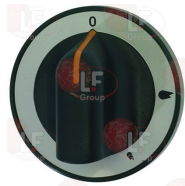

## Knobs

**3241927 ADHESIVE DISK 0-1-2-3**  
external  $\varnothing$  70 mm

GIGA Y65011

**3241228 BLACK KNOB  $\varnothing$  70 mm**  
D shaft hole 6x4.6 mm

GIGA Y65010

GIGA 0000X00600

GIGA 0000Y65010

**3241075 BLACK KNOB  $\varnothing$  70 mm SILK-SCREEN PRINTED**  
D shaft hole 8x6.5 mm  
for Pot stove gas (GIGA)