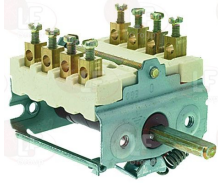

GIGA X51300

**3057002 SELECTOR SWITCH 0-3 POSITIONS**  
contact capacity 32A 250V - max 150°C  
D-shaped pin  $\varnothing$  6x4.6 mm

GIGA X44000

**3057098 SELECTOR SWITCH 0-3 POSITIONS**  
 contact capacity 16A 250V - max 150°C  
 D-shaft ø 6x4.6 mm