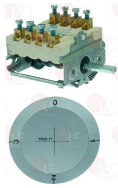

GIGA X44100

3057305 SELECTOR SWITCH 0-3 POSITIONS
contact capacity 18A 240V - max 150°C
D-shaped pin ø 6x4.6 mm
for Boiling pan electric (GIGA) CPEI - KPIGN27E
KPI10E - KPI15E - KPI15EA - OPPI10E - OPPI15E
OPPI15EA