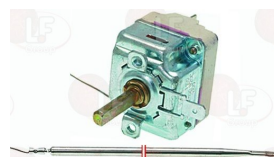

GIGA X68205

GIGA Y68205