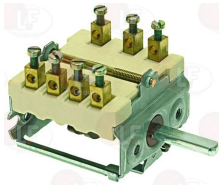

JEMI 2004051

**3241123 KNOB  $\varnothing$  50 mm**  
 D-shaped hole 6x4.6 mm

JEMI 2016012

**3057087 SELECTOR SWITCH 0-3 POSITIONS**  
 contact capacity 16A 250V - max 150°C  
 D-shaft  $\varnothing$  6x4.6 mm