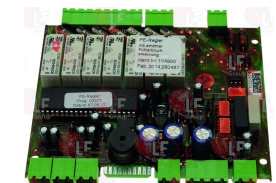

KÜPPERSBUSCH 164851

KÜPPERSBUSCH 164900