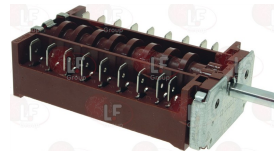

Suitable for:

3057342 SELECTOR SWITCH 0-1-0-2 POSITIONS
contact capacity 32A 250V - max 150°C
D-shaped pin $\varnothing$ 6x4.6 mm
for Boiling pan electric (KÜPPERSBUSCH)

KÜPPERSBUSCH 183011

Suitable for:

3057001 SELECTOR SWITCH 0-3 POSITIONS
contact capacity 32A 250V - max 150°C
D spindle $\varnothing$ 6x4.6 mm

KÜPPERSBUSCH 182752

KÜPPERSBUSCH 183105

3057087 SELECTOR SWITCH 0-3 POSITIONS
contact capacity 16A 250V - max 150°C
D-shaft $\varnothing$ 6x4.6 mm
for Pot stove gas (KÜPPERSBUSCH)
Series EHP-LEH-SEH-EHN-NEH-FEH-PEH

KÜPPERSBUSCH 183205

3057343 SELECTOR SWITCH 0-3 POSITIONS
contact capacity 16A 250V - max 150°C
D-shaped pin $\varnothing$ 6x4.6 mm

KÜPPERSBUSCH 545500

3057023 SELECTOR SWITCH 0-6 POSITIONS
contact capacity 32A 250V - max 150°C
D shaft $\varnothing$ 6x4.6 mm

KÜPPERSBUSCH 183104

3057092 SELECTOR SWITCH 0-6 POSITIONS
contact capacity 16A 250V - max 150°C
D-shaft $\varnothing$ 6x4.6 mm
for Pot stove electric (KÜPPERSBUSCH)
Series EHP-LEH-SEH-EHN-NEH-FEH-PEH

KÜPPERSBUSCH 182774

KÜPPERSBUSCH 183206

3057340 SELECTOR SWITCH 1-2-1-2
contact capacity 16A 250V - max 150°C
D-shaped pin $\varnothing$ 6x4.6 mm
for Oven under cooktop (KÜPPERSBUSCH)

KÜPPERSBUSCH 182746

3057341 SELECTOR SWITCH 1-2-1-2 POSITIONS
contact capacity 16A 250V - max 150°C
D-shaped pin $\varnothing$ 6x4.6 mm
for Boiling pan electric (KÜPPERSBUSCH)
for Fryer electric (KÜPPERSBUSCH) - Series FEF-PEF

KÜPPERSBUSCH 182728