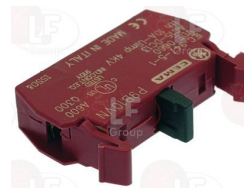

KÜPPERSBUSCH 163608

5014426 CONTACT CEMA P9B10VN 10A
1 contact NO
for COMENDA DISHWASHER ACRS145-ACRS205-ACRS225-
ACRS245-ACRS260-ACRS265-ACRS305-GMC2702-GMC3502-
GMC4502-GMC5502-LAV1001-LAV1501-NE3002-NE4002-
NE5002-NE5502-NE7002-NE7502-NE9002-NE9502-NG1202-
NG1202E-NG602-NG602E-NG902-NG902E-NL302-NL302E-
NL402-NL402E-NL502-NL502E-NL552-NL552E

KÜPPERSBUSCH 163607

3319774 BLACK SELECTOR 1-0-2
mounting hole $\varnothing$ 22 mm
for Bratt pan electric (KÜPPERSBUSCH) - Series EEP
for Bratt pan gas (KÜPPERSBUSCH) - Series EGP-PGP