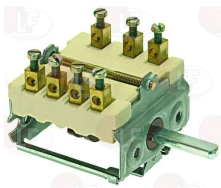

KÜPPERSBUSCH 183011

Suitable for:

3057001 SELECTOR SWITCH 0-3 POSITIONS
 contact capacity 32A 250V - max 150°C
 D spindle \varnothing 6x4.6 mm

KÜPPERSBUSCH 182752

KÜPPERSBUSCH 183105

3057087 SELECTOR SWITCH 0-3 POSITIONS
 contact capacity 16A 250V - max 150°C
 D-shaft \varnothing 6x4.6 mm
 for Pot stove gas (KÜPPERSBUSCH)
 Series EHP-LEH-SEH-EHN-NEH-FEH-PEH