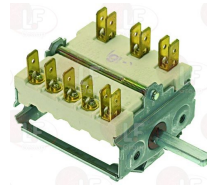

KÜPPERSBUSCH 183104

3057092 SELECTOR SWITCH 0-6 POSITIONS
contact capacity 16A 250V - max 150°C
D-shaft $\varnothing$ 6x4.6 mm
for Pot stove electric (KÜPPERSBUSCH)
Series EHP-LEH-SEH-EHN-NEH-FEH-PEH