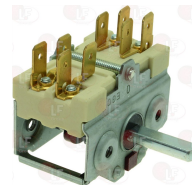

KÜPPERSBUSCH 182746

3057341 SELECTOR SWITCH 1-2-1-2 POSITIONS
contact capacity 16A 250V - max 150°C
D-shaped pin $\varnothing$ 6x4.6 mm
for Boiling pan electric (KÜPPERSBUSCH)
for Fryer electric (KÜPPERSBUSCH) - Series FEF-PEF