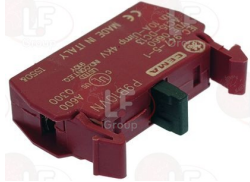

KÜPPERSBUSCH 163607

Suitable for:

Suitable for:

5014426 CONTACT CEMA P9B10VN 10A

1 contact NO
for COMENDA DISHWASHER ACRS145-ACRS205-ACRS225-
ACRS245-ACRS260-ACRS265-ACRS305-GMC2702-GMC3502-
GMC4502-GMC5502-LAV1001-LAV1501-NE3002-NE4002-
NE5002-NE5502-NE7002-NE7502-NE9002-NE9502-NG1202-
NG1202E-NG602-NG602E-NG902-NG902E-NL302-NL302E-
NL402-NL402E-NL502-NL502E-NL552-NL552E