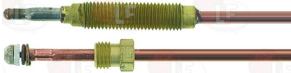

KÜPPERSBUSCH

Suitable for:

3440027 THERMOCOUPLE SIT M8x1 32 cm

KÜPPERSBUSCH 174410

Suitable for:

3440068 THERMOCOUPLE SIT M8x1 32 cm

KÜPPERSBUSCH 162111
KÜPPERSBUSCH 506112

KÜPPERSBUSCH 174409

KÜPPERSBUSCH 504113

**3440851 THERMOCOUPLE SIT M8x1 32 cm - 10 PCS.
GIUNTO M8x1**

KÜPPERSBUSCH 151900

3440051 THERMOCOUPLE SIT M8x1 32 cm.THREAD M8x1

KÜPPERSBUSCH 151900

**3440851 THERMOCOUPLE SIT M8x1 32 cm - 10 PCS.
GIUNTO M8x1**

KÜPPERSBUSCH 151900

**3440852 THERMOCOUPLE SIT M8x1 45 cm - 10 PCS
GIUNTO M8x1**

KÜPPERSBUSCH

3440028 THERMOCOUPLE SIT M8x1 60 cm

KÜPPERSBUSCH 162132
KÜPPERSBUSCH 162166

KÜPPERSBUSCH 162140

KÜPPERSBUSCH 162164

3440846 THERMOCOUPLE SIT M8x1 60 cm - 10 PCS

KÜPPERSBUSCH 162112

3440847 THERMOCOUPLE SIT M8x1 75 cm - 10 PCS

KÜPPERSBUSCH 174413

**3440854 THERMOCOUPLE SIT M8x1 85 cm - 10 PCS
GIUNTO M8x1**

KÜPPERSBUSCH 151901