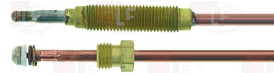

KÜPPERSBUSCH 151900

**3440851 THERMOCOUPLE SIT M8x1 32 cm - 10 PCS.
GIUNTO M8x1**