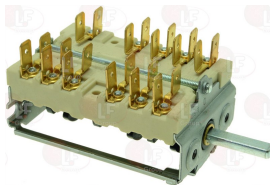

KÜPPERSBUSCH 182774

KÜPPERSBUSCH 183206

3057340 SELECTOR SWITCH 1-2-1-2
contact capacity 16A 250V - max 150°C
D-shaped pin $\varnothing$ 6x4.6 mm
for Oven under cooktop (KÜPPERSBUSCH)