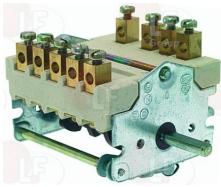

KÜPPERSBUSCH 545500

3057023 SELECTOR SWITCH 0-6 POSITIONS
contact capacity 32A 250V - max 150°C
D shaft $\varnothing$ 6x4.6 mm