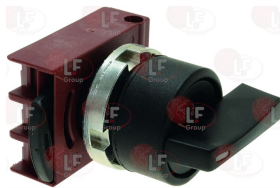

KÜPPERSBUSCH 162806

7105613 ROUND SPARK PLUG \varnothing 9x65 mm
 F fitting 2.8x0.8 mm
 total length 98 mm
 for Bratt pan gas (KÜPPERSBUSCH) - Series EGP

KÜPPERSBUSCH 162805

Switches

3319773 BLACK SELECTOR 1-0-2
 mounting hole \varnothing 22 mm
 for Bratt pan electric (KÜPPERSBUSCH)
 Series EEP-FEP
 for Bratt pan gas (KÜPPERSBUSCH) - Series EGP-PGP