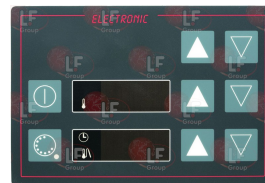

KÜPPERSBUSCH 064300

3399140 STICKING CONTROL PLATE 160x110 mm
for Boiling pan electric (KÜPPERSBUSCH)
for Bratt pan electric (KÜPPERSBUSCH)
Series FEP-PEP
for Bratt pan gas (KÜPPERSBUSCH) PGP618-PGP918
for Fryer electric (KÜPPERSBUSCH) - Series FEF