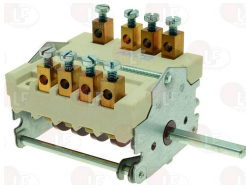

KÜPPERSBUSCH 183156

3057015 SELECTOR SWITCH 0-1-0-1 POSITIONS
 contact capacity 16A 250V - max 150°C
 D-shaped pin \varnothing 6x4.6 mm

KÜPPERSBUSCH 182861

Suitable for:

3057342 SELECTOR SWITCH 0-1-0-2 POSITIONS
 contact capacity 32A 250V - max 150°C
 D-shaped pin \varnothing 6x4.6 mm
 for Boiling pan electric (KÜPPERSBUSCH)