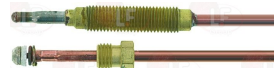

LOTUS 533053700

3440027 THERMOCOUPLE SIT M8x1 32 cm

LOTUS _05-000-0029

3440827 THERMOCOUPLE SIT M8x1 32 cm - 10 PCS

LOTUS _05-000-0029

3440827 THERMOCOUPLE SIT M8x1 32 cm - 10 PCS

LOTUS _05-000-0029

3440853 THERMOCOUPLE SIT M8x1 60 cm - 10 PCS
GIUNTO M8x1