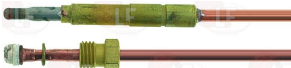

LOTUS 533053700

3440027 THERMOCOUPLE SIT M8x1 32 cm

LOTUS _05-000-0029

3440827 THERMOCOUPLE SIT M8x1 32 cm - 10 PCS

LOTUS _05-000-0029

3440827 THERMOCOUPLE SIT M8x1 32 cm - 10 PCS

LOTUS _05-000-0029

3440853 THERMOCOUPLE SIT M8x1 60 cm - 10 PCS
GIUNTO M8x1