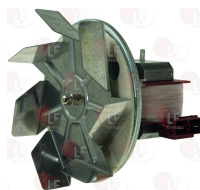

LOTUS 537011500

3240181 PROTECTED MAGNET 62x18x10 mm

LOTUS 537015800

3240625 TAP MICROSWITCH 250V

LOTUS 537023600

Motors

3240000 MOTOR WITH FAN 45W 220V 50/60Hz
fan ø 150 mm

LOTUS _75R0035