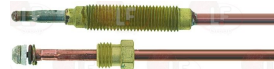

Suitable for:

Suitable for:

3440857 THERMOCOUPLE SIT M8x1 150 cm - 10 PCS
GIUNTO M8x1

LOTUS 533053700

3440057 THERMOCOUPLE SIT M8x1 150 cm THREAD M8x1

LOTUS 533053700

3440857 THERMOCOUPLE SIT M8x1 150 cm - 10 PCS
GIUNTO M8x1

LOTUS 533053700

3440027 THERMOCOUPLE SIT M8x1 32 cm

LOTUS _05-000-0029

3440827 THERMOCOUPLE SIT M8x1 32 cm - 10 PCS

LOTUS _05-000-0029

3440827 THERMOCOUPLE SIT M8x1 32 cm - 10 PCS

LOTUS _05-000-0029

3440853 THERMOCOUPLE SIT M8x1 60 cm - 10 PCS
GIUNTO M8x1

LOTUS 533011100

3440053 THERMOCOUPLE SIT M8x1 60 cm THREAD M8x1

LOTUS 533011100

3440853 THERMOCOUPLE SIT M8x1 60 cm - 10 PCS
GIUNTO M8x1

LOTUS 533011100

3440039 THERMOCOUPLE SIT M9x1 150 cm

LOTUS 533041800

3440839 THERMOCOUPLE SIT M9x1 150 cm - 10 PCS

LOTUS 533041800