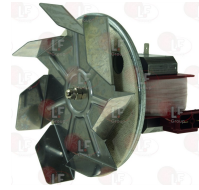

MBM RIC0000331

MBM 3740035

3240000 MOTOR WITH FAN 45W 220V 50/60Hz
fan $\varnothing$ 150 mm