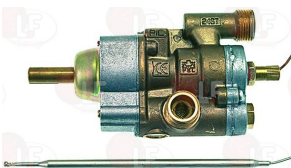

MBM RTBF800033

3020082 OLIVE FOR 12 mm \varnothing PIPE

MBM RTCU900014

3020082 OLIVE FOR 12 mm \varnothing PIPE

MBM RTCU900014

Suitable for:

3020078 PIPE FITTING \varnothing 6 mm
thread M10x1

MBM RTCU900019