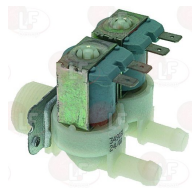

solenoid valve 180° - 220/240V 50/60Hz - max 90°C
inlet 3/4" - dual outlet \varnothing 10 mm

MBM DEV3D

MBM 929172

MBM RTFOC00203

MBM 240003

Suitable for:

MBM

3120507 SOLENOID VALVE 349 24V \varnothing 10 mm
solenoid valve 180° - 24V 50/60Hz - max 90°C
inlet 3/4" - 2 outlets \varnothing 10 mm