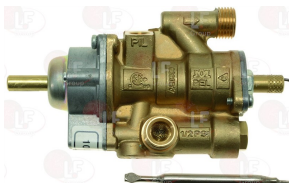

MBM RTCU700289

3020078 PIPE FITTING \varnothing 6 mm
thread M10x1

MBM RTCU900019

MBM 468098

MBM

Suitable for:

3348032 PIPE FITTING \varnothing 12 mm
thread M20x1.5
for model PEL 22

MBM RTCU900015