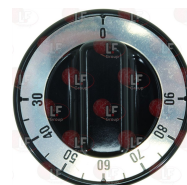

MBM

3241854 BLACK KNOB ø 70 mm 30-90°C
 D shaft hole 6x4.6 mm

MBM

Suitable for:

3241529 BLUE KNOB ø 70 mm 0-1-2-3-4-5-6
 D shaft hole 6x4.6 mm
 for Kitchen electric (MBM) E4F6
 for Pot stove electric (MBM) E26 - E27 - E27Q
 E4F7 - E4F7Q - E46 - E47 - E47Q - E6FA7
 E6FA7Q - E66 - E67 - E67Q