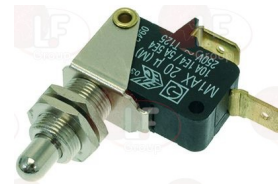

3240605

DOOR MICROSWITCH M1AX20 10A 250V