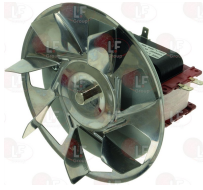

MBM RTFOC00198

MBM 218009

Suitable for:

3240181 PROTECTED MAGNET 62x18x10 mm

MBM CWM8

MBM 926014

Motors

5048015 MOTOR WITH FAN 30W 220V 50Hz
fan \varnothing 155 mm