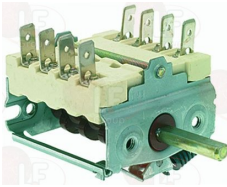

Rotary switches

1. **3057022 SELECTOR SWITCH 0-1 0-1 POSITIONS**
   contact capacity 16A 250V - max 150°C
   D-shaped pin $\varnothing$ 6x4.6 mm
   for Rotisserie electric (MCM) 1EE - 2EE - 3EE
   4EE - 6EE - 8EE