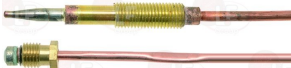

POTIS PT0243

3440181 THERMOCOUPLE M8x1 33 cm COUPLING M8x1
for Rotisserie gas (POTIS) GD1 - GD2 - GD3 - GD4
G1 - G2 - G3