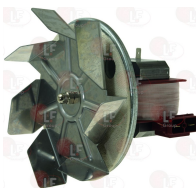

REPAGAS 09516066

3240410 MICROSWITCH 16(4)A 250V

REPAGAS 1230024

Motors

3240000 MOTOR WITH FAN 45W 220V 50/60Hz
fan \varnothing 150 mm

REPAGAS 1510006

Suitable for:

REPAGAS