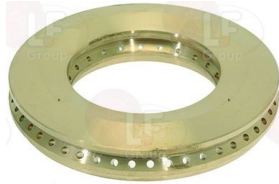

3025492 BURNER ø 165 mm QE-140
for Pot stove gas (REPAGAS) C1540 - C1542

REPAGAS 56730056

3025541 BURNER ø 85 mm
for Pot stove gas (REPAGAS)

REPAGAS 0100115

3786027 BURNER GASKET ø 46x35x1.30 mm

REPAGAS 0100112

REPAGAS 06700018

REPAGAS 06700018_RC

3025521 BURNER \varnothing 110 mm
for Pot stove gas (REPAGAS)

REPAGAS 00100106

3025485 AIR ADJUSTER
internal \varnothing 20 mm - external \varnothing 22 mm
height 73 mm

REPAGAS 06700018

REPAGAS 06700018_RC

Suitable for:

5062184 AIR REGULATOR
internal \varnothing 16 mm - external \varnothing 18 mm
height 73 mm

REPAGAS 00100154

3025522 JET HOLDER F/FLAME SPREADER 110-115-140
thread M9x1 for nozzle

REPAGAS 00121077

3025486 BURNER CAP \varnothing 120 mm QE-80
for Pot stove gas (REPAGAS) C520 - C720 - C940

REPAGAS 50141088

3025487 BURNER \varnothing 120 mm QE-80
for Pot stove gas (REPAGAS) C520 - C720 - C940