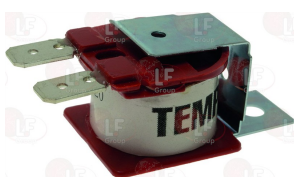

REPAGAS 06700018_RC

5062184 AIR REGULATOR
internal \varnothing 16 mm - external \varnothing 18 mm
height 73 mm

REPAGAS 00100154

Alarms

3397302 ALARM BELL 220V

REPAGAS 1230015

Axial motors

3240501 AXIAL FAN SUNON 120x120x38 mm
ball bearings
230V 50/60Hz 22W 2850rpm
DP200A 2123XBT.GN