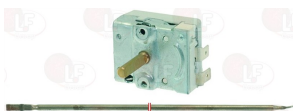

ROLLER GRILL A06006

ROLLER GRILL A06007
ROLLER GRILL A06056

ROLLER GRILL A06009

ROLLER GRILL A06026