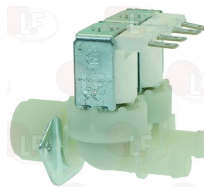

WHIRLPOOL 155444

WHIRLPOOL 156872

WHIRLPOOL 169295

3120407 SOLENOID VALVE 230V $\varnothing$ 10.5 mm
solenoid valve 180° - 230V 50/60Hz - max 90°C
inlet 3/4" - 2 outlets $\varnothing$ 10.5 mm