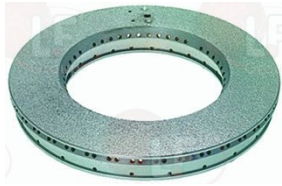

WHIRLPOOL

Suitable for:

3025026 FLAME SPREADER \varnothing 180 mm

WHIRLPOOL 152377

WHIRLPOOL 771985002537

3025025 DISC \varnothing 80 mm

WHIRLPOOL 152374

WHIRLPOOL 771985002534