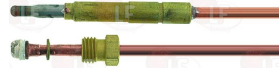

3440828 THERMOCOUPLE SIT M8x1 60 cm - 10 PCS