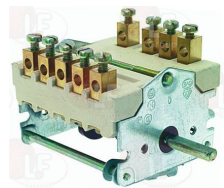

WHIRLPOOL 481227328242

WHIRLPOOL 483286009309

3057064 SELECTOR SWITCH 0-3 POSITIONS
contact capacity 16A 250V - max 150°C
D-shaft $\varnothing$ 6x4.6 mm