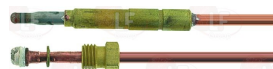

WHIRLPOOL 151119

WHIRLPOOL 771985002337