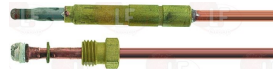

WHIRLPOOL 158332

WHIRLPOOL 154103

WHIRLPOOL 154104

3440031 THERMOCOUPLE SIT M8x1 120 cm

WHIRLPOOL 102573

3440831 THERMOCOUPLE SIT M8x1 120 cm - 10 PCS

WHIRLPOOL 102573

3440831 THERMOCOUPLE SIT M8x1 120 cm - 10 PCS