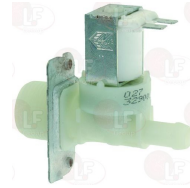

WHIRLPOOL 483286008141

3120505 SOLENOID VALVE 329 24V $\varnothing$ 10 mm
solenoid valve 180° - 24V 50/60Hz - max 90°C
inlet 3/4" - outlet $\varnothing$ 10 mm