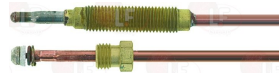

**3440853 THERMOCOUPLE SIT M8x1 60 cm - 10 PCS
GIUNTO M8x1**

WHIRLPOOL 210075

3440053 THERMOCOUPLE SIT M8x1 60 cm THREAD M8x1

**3440853 THERMOCOUPLE SIT M8x1 60 cm - 10 PCS
GIUNTO M8x1**

WHIRLPOOL 210075

WHIRLPOOL 210075