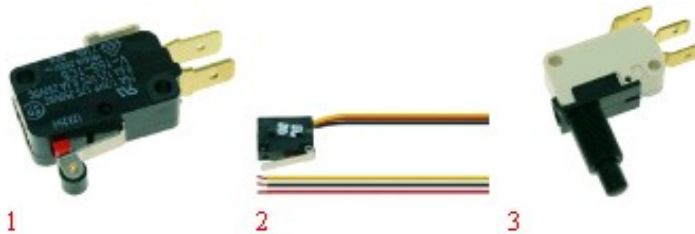

## MICROSWITCHES SPINEL

Photo	LF Code	Volt	Suitable for	For machine model
1	1240380	16A 250V	SPINEL SR.000.052.001	DUELUX - DUETTOLUX - MINIMINILUX - RONDO - RONDOLUX
2	1240381	---	SPINEL SR.000.052.000	ESSE - ESSELUX - UNOLUX
3	1240379	16A 250V	SPINEL SR.000.052.002	DUELUX - DUETTO - DUETTOLUX - ESSE - LOLA - MINIMINI