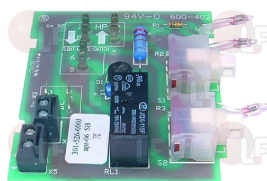

BRAVILOR BONAMAT 6.004.001.080

1319339 SWITCH FRAME

mounting hole 36x15 mm

BRAVILOR BONAMAT 6.004.001.070

1319295 2 PUSH BUTTON PANEL 240V

for Filter coffee machine (BRAVILOR BONAMAT) ISO
NOVO

BRAVILOR BONAMAT 6.301.526.000 BRAVILOR BONAMAT 6301526000