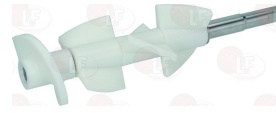

## Agitators

**3045010 AGITATOR MIXER PTFE 530 mm**  
for Pasteurizer (TELME) EVOPASTÒ 120 - EVOPASTÒ 60

TELME A06.231

**3045012 COCLEA AGITATORE PTFE 380 mm**  
for Soft ice-cream machines (TELME) SOFTGEL 324