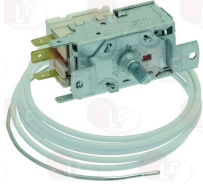

Thermostats

3444901 EVAPORATOR THERMOSTAT K22 S1096

3 contacts 6A 250V
capillary 1500 mm
D shaft $\varnothing$ 6x4.6 mm
for Icemaker (ITV) DELTADP140 - DELTADP30
DELTADP45 - DELTADP60 - DELTADP80 - DELTADP90
GALADP140 - GALADP20 - GALADP30 - GALADP40
GALADP55 - GALADP70 - GALADP90 - PULSAR145
PULSAR45 - PULSAR65 - PULSAR85
for Icemaker (ITV) NDP20