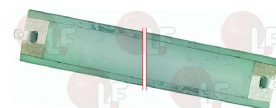

GRANDIMPIANTI 54GI751012