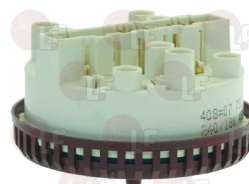

## Pressure switches

**3320216 PRESSURE SWITCH**

for Washing machine (ZANUSSI) LB161

WASCATOR 471885902

**40E1593**

**PRESSURE SWITCH 245/205 285/220 10A/250V**

for Washing machine (ZANUSSI) W100 - W100MP - W75  
W75MP