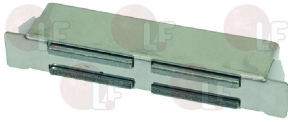

## Door catches

**3398073 BOTTOM DOOR LOCK MAGNET**  
for DRIER

WASCATOR 487151088