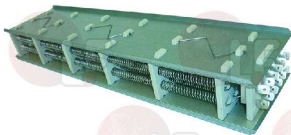

WASCATOR 471980040

40W6266 HEATING ELEMENT 6000W 415/240V
length 360 mm
width 90 mm
height 45 mm
for DRIER ELECTROLUX T4350