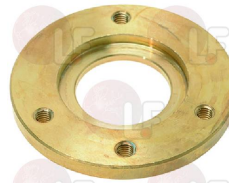

LAINOX R58003850

3240034 FAN \varnothing 270 mm
 thickness 100 mm
 total blades 24 - \varnothing tapered hole 19-24 mm
 for Convection oven (LAINOX)

LAINOX R75400240

LAINOX 50405720

3240036 FAN \varnothing 350 mm
 thickness 100 mm
 total blades 24 - \varnothing tapered hole 19-24 mm