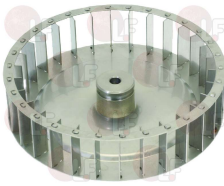

LAINOX R65041000

5046425 FAN \varnothing 150 mm
 thickness 50 mm
 total blades 36 - \varnothing 8 mm hole
 for Convection oven electric (LAINOX) CE041M
 VE042P

LAINOX R75400510

3240323 FAN \varnothing 160 mm
 thickness 40 mm
 total blades 36 - \varnothing hole 8x6 mm