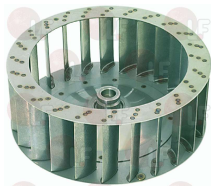

LAINOX R58003850

3240034 FAN \varnothing 270 mm
 thickness 100 mm
 total blades 24 - \varnothing tapered hole 19-24 mm
 for Convection oven (LAINOX)

LAINOX R75400240

LAINOX 50405720

3240036 FAN \varnothing 350 mm
 thickness 100 mm
 total blades 24 - \varnothing tapered hole 19-24 mm