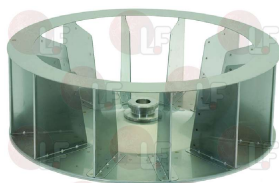

LAINOX R65040530

5023532 FAN ø 350 mm
thickness 118 mm
blades number 12 - fixing hole ø 23 mm
for Convection oven (LAINOX)