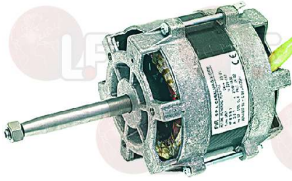

LAINOX R50405610

LAINOX R65040260

LAINOX 50405610

3240030 FAN ø 180 mm
thickness 60 mm
total blades 16 - ø tapered hole 11.5-16.5 mm
for Convection oven (LAINOX)

LAINOX R75400120

LAINOX R75400130

LAINOX 50405730