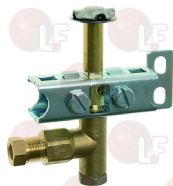

Suitable for:

LAINOX

3020006 THREE-FLAME PILOT BURNER SIT
multigas with jet $\varnothing$ 0.20 mm
with 3 positions bracket

LAINOX F63050020

LAINOX 50203220

5027953 BICONO PER TUBO $\varnothing$ 4 mm
tipo multigas con ugello $\varnothing$ 0,20 mm
con staffa 3 posizioni

Suitable for:

3020079 PIPE FITTING $\varnothing$ 12 mm
filetto $\varnothing$ 3/8" F

LAINOX MA459300

3020077 FITTING FOR PIPE $\varnothing$ 4 mm
filetto M10x1

3020102 HEXAGON HEAD SCREW 3/16"x18 mm

3020083 NUT & OLIVE $\varnothing$ 4 mm

3020084 NUT & OLIVE $\varnothing$ 6 mm

LAINOX MA1394700

3020082 OLIVE FOR 12 mm $\varnothing$ PIPE

3348036 OLIVE FOR 4 mm $\varnothing$ PIPE
for model PEL 21-22

LAINOX MA417810

3020081 OLIVE FOR 6 mm $\varnothing$ PIPE

3020097 PILOT AERATION REGULATOR
internal $\varnothing$ 7 mm - external $\varnothing$ 9 mm
height 10 mm

3020308 PILOT ASSEMBLY WITH NOZZLE $\varnothing$ 0.40 mm