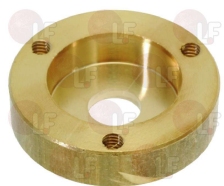

LAINOX A34300730

LAINOX R75400410

5023392 FLANGE FOR MOTOR GASKET
external $\varnothing$ 35 mm - internal $\varnothing$ 9 mm - thickness 8 mm
for Convection oven (LAINOX)