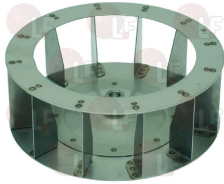

FAN ø 220 mm

thickness 80 mm
total blades 12 - ø tapered hole 16-11.5 mm
for Convection oven electric (LAINOX) CE071M
GEMT06P - GEMT06T - GEMT10P - GEMT10T
GEMT21P - GEMT21T - GEVT06P - GEVT06T
GEVT10P - GEVT10T - GEVT21P - HME061P
HME061T - HME061X - HVE061P - HVE061T
HVE061X - MCE071M - ME061P - ME061T - MME071P
MVE071P - VE061D - VE061P
for Convection oven gas (LAINOX) CG071M - GGMT06P
GGMT06T - GGVT06P - GGVT06T - HMG061P
HMG061T - HMG061X - HVG061P - HVG061T
HVG061X - MCG071M - MG061P - MG061T - MMG071P
MVG071P - VG061D - VG061P