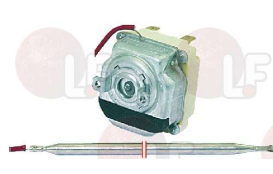

LAINOX R50304052
LAINOX 50304052

LAINOX R65070170

LAINOX R65075070