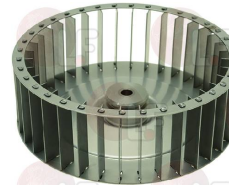

LAINOX R65041000

5046425 FAN \varnothing 150 mm
 thickness 50 mm
 total blades 36 - \varnothing 8 mm hole
 for Convection oven electric (LAINOX) CE041M
 VE042P

LAINOX R75400510

3240323 FAN \varnothing 160 mm
 thickness 40 mm
 total blades 36 - \varnothing hole 8x6 mm