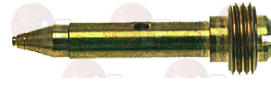

LAINOX

Suitable for:

3020156 PILOT JET $\varnothing$ 0.25 mm