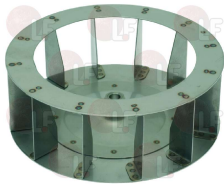

LAINOX R65040431

3240693 FAN ø 220 mm
 thickness 80 mm
 total blades 12 - ø tapered hole 16-11.5 mm
 for Convection oven electric (LAINOX) CE071M
 GEMT06P - GEMT06T - GEMT10P - GEMT10T
 GEMT21P - GEMT21T - GEVT06P - GEVT06T
 GEVT10P - GEVT10T - GEVT21P - HME061P
 HME061T - HME061X - HVE061P - HVE061T
 HVE061X - MCE071M - ME061P - ME061T - MME071P
 MVE071P - VE061D - VE061P
 for Convection oven gas (LAINOX) CG071M - GGMT06P
 GGMT06T - GGVT06P - GGVT06T - HMG061P
 HMG061T - HMG061X - HVG061P - HVG061T
 HVG061X - MCG071M - MG061P - MG061T - MMG071P
 MVG071P - VG061D - VG061P