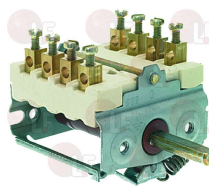

LAINOX MA921200

3057014 **SELECTOR SWITCH 0-1 POSITIONS**
contact capacity 16A 250V - max 150°C
D spindle $\varnothing$ 6x4.6 mm
back connection for thermostat