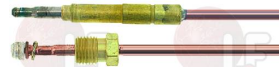

Terminal blocks

3247009 6-POLE TERMINAL BLOCK FV122/B 40A 600V
for cable max 6 mm²
operating temperature 150°C
nominal voltage 450 V

LAINOX MA1037104000

Thermocouples and accessories

3440150 DISPLAY DEVICE FOR THERMOCOUPLES

LAINOX R65350010

LAINOX 50202830

2100820 THERMOCOUPLE SIT QUICK M9x1 40 cm

LAINOX MA1031504300

3440038 THERMOCOUPLE SIT M9x1 120 cm

LAINOX MA263800

3440838 THERMOCOUPLE SIT M9x1 120 cm - 10 PCS

LAINOX MA263800

3440036 THERMOCOUPLE SIT M9x1 85 cm.

LAINOX MACM029100

LAINOX R63040020

LAINOX 50203230

3440836 THERMOCOUPLE SIT M9x1 85 cm - 10 PCS

LAINOX MACM029100

LAINOX R63040020

LAINOX 50203230

3440081 THERMOCOUPLE SIT QUICK M8x1 45 cm

LAINOX MA1206400

3440082 THERMOCOUPLE SIT QUICK M8x1 60 cm

LAINOX MA1033027800