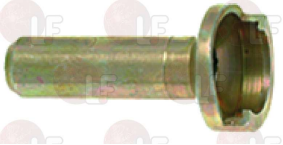

LAINOX MA1888000

3020542 PILOT GAS JET $\varnothing$ 0.20 mm