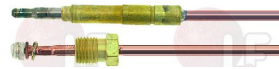

3440150 DISPLAY DEVICE FOR THERMOCOUPLES

LAINOX R65350010

LAINOX 50202830

2100820 THERMOCOUPLE SIT QUICK M9x1 40 cm

LAINOX MA1031504300

3440038 THERMOCOUPLE SIT M9x1 120 cm

LAINOX MA263800

3440838 THERMOCOUPLE SIT M9x1 120 cm - 10 PCS