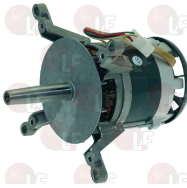

LAINOX R65040040

LAINOX R65040041

3240034 FAN \varnothing 270 mm
thickness 100 mm
total blades 24 - \varnothing tapered hole 19-24 mm
for Convection oven (LAINOX)

LAINOX R75400240

LAINOX 50405720

LAINOX

Suitable for: