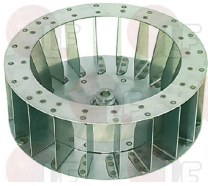

LAINOX R58003870

Suitable for:

3240109 FAN \varnothing 220 mm
thickness 79 mm
total blades 20 - \varnothing tapered hole 11.5-16.5 mm
for Convection oven (LAINOX)

LAINOX R75400210

LAINOX R75400230

5009558 HEXAGONAL NUT M10 MEDIUM LH
stainless steel - UNI 5588 - DIN 934 - ISO 4032
for Convection oven (LAINOX)