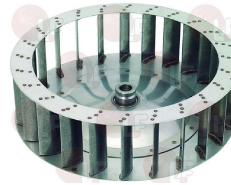

LAINOX R75400240

LAINOX 50405720

5021231 COUNTER FLANGE FOR CRANKSHAFT
external \varnothing 60 mm - internal \varnothing 25 mm - thickness 6
for Convection oven (LAINOX)

LAINOX R58003850

3240036 FAN \varnothing 350 mm
thickness 100 mm
total blades 24 - \varnothing tapered hole 19-24 mm