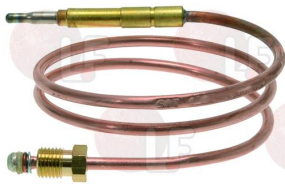

LAINOX MA263800

3440838 THERMOCOUPLE SIT M9x1 120 cm - 10 PCS

LAINOX MA263800

3440036 THERMOCOUPLE SIT M9x1 85 cm.