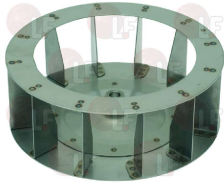

LAINOX R58003870

Suitable for:

3240693 FAN \varnothing 220 mm
 thickness 80 mm
 total blades 12 - \varnothing tapered hole 16-11.5 mm
 for Convection oven electric (LAINOX) CE071M
 GEMT06P - GEMT06T - GEMT10P - GEMT10T
 GEMT21P - GEMT21T - GEVT06P - GEVT06T
 GEVT10P - GEVT10T - GEVT21P - HME061P
 HME061T - HME061X - HVE061P - HVE061T
 HVE061X - MCE071M - ME061P - ME061T - MME071P
 MVE071P - VE061D - VE061P
 for Convection oven gas (LAINOX) CG071M - GGMT06P
 GGMT06T - GGVT06P - GGVT06T - HMG061P
 HMG061T - HMG061X - HVG061P - HVG061T
 HVG061X - MCG071M - MG061P - MG061T - MMG071P
 MVG071P - VG061D - VG061P