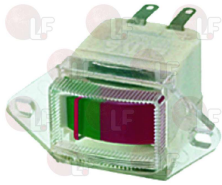

3440150 DISPLAY DEVICE FOR THERMOCOUPLES

LAINOX R65350010

LAINOX 50202830

2100820 THERMOCOUPLE SIT QUICK M9x1 40 cm

LAINOX MA1031504300

3440038 THERMOCOUPLE SIT M9x1 120 cm

LAINOX MA263800

3440838 THERMOCOUPLE SIT M9x1 120 cm - 10 PCS