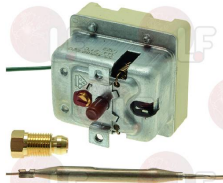

LAINOX R65070040
LAINOX 50304090

LAINOX R65070060
LAINOX 50304092

LAINOX R65075040

3444266 SINGLE-PHASE THERMOSTAT 338°C
with manual reset
covered capillary length 830 mm - 16A 250V
button bulb $\varnothing$ 14x10 mm
for Convection oven (LAINOX)