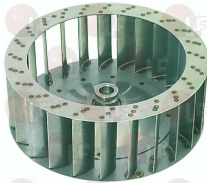

LAINOX R50405510

LAINOX R65040020

LAINOX R65040060

LAINOX R65040061

LAINOX R65040170

LAINOX 50405510

3240034 FAN \varnothing 270 mm
thickness 100 mm
total blades 24 - \varnothing tapered hole 19-24 mm
for Convection oven (LAINOX)