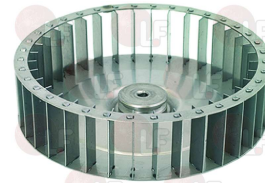

LAINOX R65040100

LAINOX R65040101

LAINOX R65490710

3240114 FAN \varnothing 150 mm
 thickness 38 mm
 total blades 36 - \varnothing hole 6 mm
 for Convection oven electric (LAINOX) VE004D
 VE004H - VE004M - VE004X - VE104D - VE104H
 VE104M - VE104X