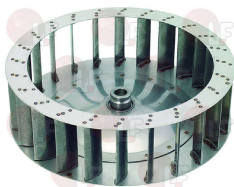

LAINOX R58003850

3240034 FAN \varnothing 270 mm
 thickness 100 mm
 total blades 24 - \varnothing tapered hole 19-24 mm
 for Convection oven (LAINOX)

LAINOX R75400240

LAINOX 50405720

3240036 FAN \varnothing 350 mm
 thickness 100 mm
 total blades 24 - \varnothing tapered hole 19-24 mm