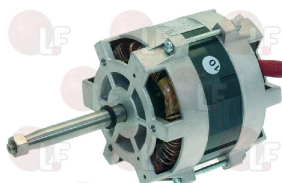

LAINOX R61400052

LAINOX 50000590

3240275 MOTOR 1057.2155 0.37Kw 230V 50Hz
2.5A - 2800rpm - capacitor 10 µf
for Convection oven electric (LAINOX) CE106M
FE051M - ME106D - ME106M - ME106X - PE041M
PE051M - VE106D - VE106M - VE106X
for Convection oven gas (LAINOX) CG106M - FG051M
MG106D - MG106M - MG106X - PG041M - PG051M
VG106D - VG106M - VG106X