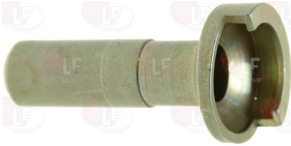

3020082 OLIVE FOR 12 mm \varnothing PIPE

MBM RTCU900014

3020111 OLIVE FOR 4 mm \varnothing PIPE

MBM RTCU900134

3020201 PILOT GAS JET \varnothing 0.14 mm

MBM RTCP800058

3020042 PILOT GAS JET \varnothing 0.19 mm