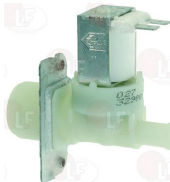

MBM DEV3S

MBM 240006

3120504 SOLEN. VALVE ELBI TYPE 319 1 WAY 90°
 24V 50/60Hz - max. temperature 90°C
 inlet 3/4" - outlet ø 10.5 mm

MBM

3120005 SOLEN. VALVE ELBI TYPE 329 1 WAY 180°
 220/240V 50/60Hz - max. temperature 90°C
 inlet 3/4" - outlet ø 10.5 mm