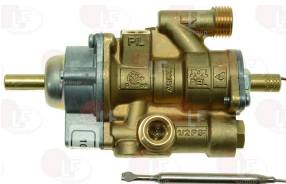

PEL 3011

Magnet groups

3182010 MAGNETIC UNIT PEL
 \varnothing head 24 mm - \varnothing end 18 mm - length 59 mm
thermocouple coupling M10x1
for PEL tap model 23

PEL 0958

Pilot burners and accessories

3020082 OLIVE FOR 12 mm \varnothing PIPE

PEL 0906

3020078 PIPE FITTING \varnothing 6 mm
thread M10x1

PEL 0903/1

Thermostatic gas valves

3345018 THERMOSTATIC TAP 25ST
operating temperature 100-300°C
connections M16x1.5 mm
thermocouple connection M9x1
bulb \varnothing 6x75 mm
capillary length 1200 mm
D-shaped pin \varnothing 8x6.5 mm

PEL 990001

3348037 OLIVE FOR PILOT PIPE \varnothing 6 mm
for model PEL 21-22-25

PEL 0905

Suitable for:

3020082 OLIVE FOR 12 mm ø PIPE

PEL 0906

3348031 PIPE FITTING ø 10 mm
thread M20x1.5
for model PEL 22

PEL 0907/1

3348032 PIPE FITTING ø 12 mm
thread M20x1.5
for model PEL 22

PEL 0907

3020078 PIPE FITTING ø 6 mm
thread M10x1

PEL 0903/1

3348044 PIPE OLIVE ø 10 mm
for model PEL 20 - 21

PEL 0905/2

PEL

Suitable for: