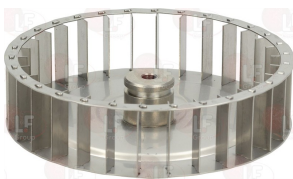

SMEG 019290071

SMEG 069290197

3340141 FAN \varnothing 197 mm
 thickness 36 mm
 total blades 38 - \varnothing hole 8 mm
 for Convection oven (SMEG) ALFA44
 for Convection oven electric (SMEG) ALFA135
 ALFA141 - ALFA161 - ALFA200 - ALFA201
 ALFA241 - ALFA42 - RFF542D - RFT844 - RFT844B
 RFT844V

SMEG 069290083

SMEG 079290106

5048150 FAN \varnothing 160 MM
 thickness 40 mm
 blades number 30 - \varnothing D-shaft hole 8x7 mm
 for Convection oven electric (SMEG)

SMEG 069290070

3340064 MOTOR FAN \varnothing 145 mm