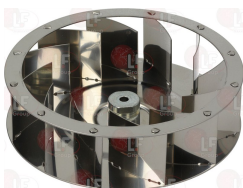

SMEG 069290182

SMEG 079290153

SMEG 079290171