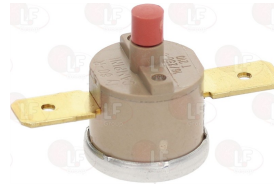

SMEG 818730273

SMEG 818730424

7108639 TERMOSTATO A CONTATTO 180°C 16A 250V
a riarmo automatico

SMEG 818730640

5051708 TERMOSTATO A CONTATTO 210°C
a riarmo manuale - 16A 250V

SMEG 818731311

Contactors

5036738 CONTACTOR LOVATO BGF09T2A
9A 400V 4Kw - coil 230V 50/60Hz
2 normally open contacts
2 normally closed contacts
for OVEN
ALFA135XM-ALFA200XM-ALFA201XM-ALFA241XM-
ALFA341XM-ALFA151X-ALFA161X-ALFA200X-ALFA42-FOVP-
ALFA42AM-ALFA42AMT-BU135XV-RFF542D-RFT644-RFT744-
RFT844-RFT844B-RFT844V