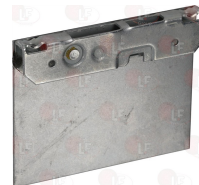

5032804 PORTARULLINO SX PER CERNIERA

interasse 95 mm - lunghezza totale 110 mm
altezza 90 mm

SMEG 685970027

3053580 RIGHT BRACKET FOR HINGE WITH MICROSWITCH

mounting distance 75 mm - overall length 95 mm
height 47 mm
for Convection oven electric (SMEG) ALFA135BE
ALFA135VE - ALFA135VM - ALFA135XE - ALFA135XM
ALFA161X