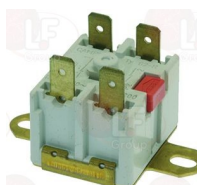

SMEG 818731097

3444456 CONTACT THERMOSTAT 150°C 16A 250V
with manual reset
for Convection oven electric (SMEG) ALFA10
ALFA11 - ALFA135 - ALFA141 - ALFA200 - ALFA201
ALFA241 - ALFA30 - ALFA31 - ALFA41 - ALFA61
BU31XHT - COVEN70 - RFF404/1 - RFF404CB
RFF504 - RFF504D - RFF542D