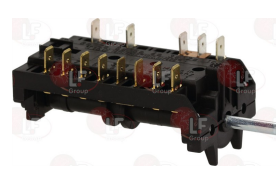

SMEG 697870152

Rotary switches

5067272 COMMUTATORE 0-1-2 POSIZIONI
portata contatti 16A 250V - max 150°C
perno mezzaluna ø 6x4,6 mm

SMEG 811730166

5066437 COMMUTATORE 0-2 POSIZIONI
portata contatti 16A 250V - max 150°C
perno mezzaluna ø 6x4,6 mm