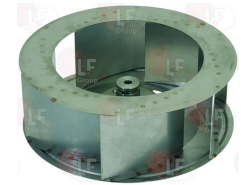

WHIRLPOOL 102754

WHIRLPOOL 771985000217

**3240291 FAN  $\varnothing$  350 mm**  
 thickness 135 mm  
 total blades 6 -  $\varnothing$  via hole 10 mm

WHIRLPOOL 102617

WHIRLPOOL 771985000118

**3240290 MAIN SHAFT SEALING GASKET**  
 external  $\varnothing$  38mm - internal  $\varnothing$  16mm - thickness 17mm