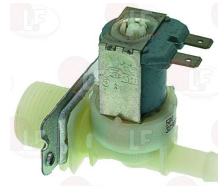

WHIRLPOOL 771985003668

3120006 SOLEN. VALVE ELBITYPE 339 2 WAY 90°
220/240V 50/60Hz - max. temperature 90°C
inlet 3/4" - two outlets ø 10.5 mm