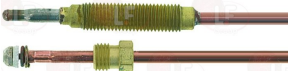

WHIRLPOOL 158332

3440853 THERMOCOUPLE SIT M8x1 60 cm - 10 PCS GIUNTO M8x1