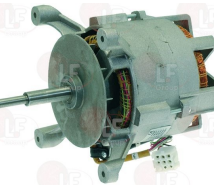

WHIRLPOOL 771985000211

**3240740 MOTOR LM/FB80 4/6 0.19/0.06Kw 230V**  
 50/60Hz - 1.5/0.7A - 930/1380rpm  
 capacitor 12.5 $\mu$ F

WHIRLPOOL 102698

WHIRLPOOL 771985000176

**3240289 FAN  $\varnothing$  280 mm**  
 thickness 100 mm  
 total blades 6 -  $\varnothing$  hole 10 mm