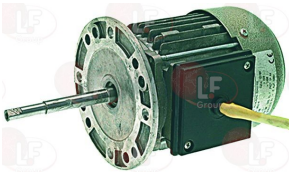

WHIRLPOOL F50025

WHIRLPOOL 483286008205

WHIRLPOOL 771985010223

**3240015 MOTOR 1052.1400 0.1Kw 220V 50Hz**  
1A 1400rpm - capacitor 4  $\mu$ f

WHIRLPOOL 154829

WHIRLPOOL 158587

WHIRLPOOL 771985003577

**3240110 FAN  $\varnothing$  280 mm**  
thickness 100 mm  
total blades 6 -  $\varnothing$  hole 9.5 mm