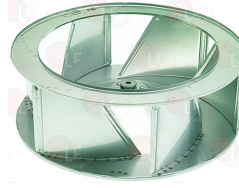

WHIRLPOOL 155378

**3240739 FAN ø 440 mm**  
height 155 mm  
total blades 6 - ø hole 10 mm

WHIRLPOOL 771985000205

**3340064 MOTOR FAN ø 145 mm**  
for Convection oven electric (WHIRLPOOL) FFE4

WHIRLPOOL 105221