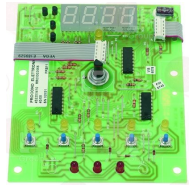

**3390229** **MOTHERBOARD 335x110 mm**

WHIRLPOOL 771985000638

**3390230** **MOTHERBOARD 335x110 mm**  
230V 50/60Hz

WHIRLPOOL 273757

WHIRLPOOL 771985013931

**3390231** **PIN ELECTRONIC CIRCUIT BOARD 132x110 mm**  
D-shaped hole  $\varnothing$  6x4.6 mm