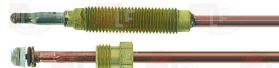

WHIRLPOOL 151119

WHIRLPOOL 771985002337

**3440832 THERMOCOUPLE SIT M8x1 150 cm - 10 PCS**

WHIRLPOOL 151119

WHIRLPOOL 771985002337

**3440857 THERMOCOUPLE SIT M8x1 150 cm - 10 PCS**  
GIUNTO M8x1

WHIRLPOOL 150235