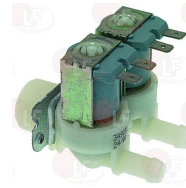

WHIRLPOOL 771985003668

**3120006 SOLEN. VALVE ELBITYPE 339 2 WAY 90°**  
220/240V 50/60Hz - max. temperature 90°C  
inlet 3/4" - two outlets ø 10.5 mm

WHIRLPOOL 771985003163

WHIRLPOOL 771985003415

**3120507 SOLEN. VALVE ELBITYPE 349 2 WAY 180°**  
24V 50/60Hz - max. temperature 90°C  
inlet 3/4" - two outlets ø 10.5 mm