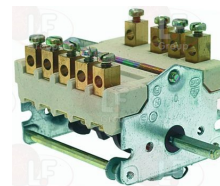

WHIRLPOOL 202022

WHIRLPOOL 481227328239