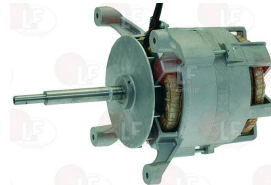

WHIRLPOOL 771985000211

**3240740 MOTOR LM/FB80 4/6 0.19/0.06Kw 230V**  
 50/60Hz - 1.5/0.7A - 930/1380rpm  
 capacitor 12.5 $\mu$ F

WHIRLPOOL 102698

WHIRLPOOL 771985000176

**3240289 FAN  $\varnothing$  280 mm**  
 thickness 100 mm  
 total blades 6 -  $\varnothing$  hole 10 mm