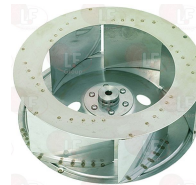

WHIRLPOOL F50025

WHIRLPOOL 483286008205

WHIRLPOOL 771985010223

**3240015 MOTOR 1052.1400 0.1Kw 220V 50Hz**  
1A 1400rpm - capacitor 4  $\mu$ f

WHIRLPOOL 154829

WHIRLPOOL 158587

WHIRLPOOL 771985003577

**3240110 FAN  $\varnothing$  280 mm**  
thickness 100 mm  
total blades 6 -  $\varnothing$  hole 9.5 mm