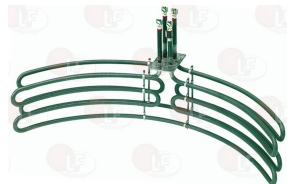

WHIRLPOOL 156929

WHIRLPOOL 771985003424

WHIRLPOOL 153840

WHIRLPOOL 771985002750