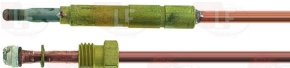

WHIRLPOOL 151119

WHIRLPOOL 771985002337

3440857 THERMOCOUPLE SIT M8x1 150 cm - 10 PCS
GIUNTO M8x1