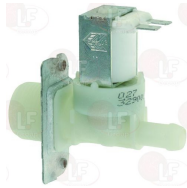

WHIRLPOOL 483286008141

3120505 SOLEN. VALVE ELBITYPE 329 1 WAY 180°
24V 50/60Hz - max. temperature 90°C
inlet 3/4" - outlet ø 10.5 mm