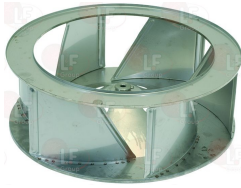

WHIRLPOOL 155378

**3240739 FAN ø 440 mm**  
height 155 mm  
total blades 6 - ø hole 10 mm

WHIRLPOOL 771985000205

**3340064 MOTOR FAN ø 145 mm**  
for Convection oven electric (WHIRLPOOL) FFE4

WHIRLPOOL 105221