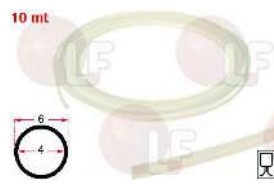

SAECO 147920300

Hydraulic plumbing

1449500 PTFE PIPE \varnothing 2x4 mm - 10 m
alimentary

SAECO 149400200

1449502 PTFE PIPE \varnothing 4x6 mm - 10 m
alimentary

SAECO 149400100

SAECO 9971.015

1449679 SILICONE HOSE \varnothing 3,5x6 SHORE 60 - 10 mt
alimentary