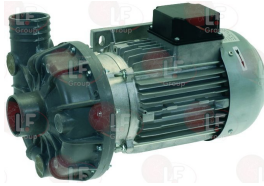

BONNET 2000001

BONNET 2001120H

3122040 IMPELLER \varnothing 72 mm
 for Dishwasher (BONNET) EOLYA BATTERIE 600

BONNET 2000005

3122719 ELECTRIC PUMP FIR 2275SX 3.60HP
 inlet external \varnothing 63 mm - outlet external \varnothing 63 mm
 3.60HP 220/400V 50Hz 10/5.8A - motor revolut. 2800