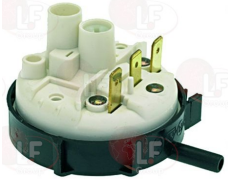

BONNET 5849E

3320075 PRESSURE SWITCH 1 LEVEL
calibration 50/20 mm
250V 16A
max operating temperature 85°C

BONNET 901311

3320084 PRESSURE SWITCH 1 LEVEL
calibration 140/110 mm
250V 16A

BONNET 2001549H

3320111 PRESSURE SWITCH 1 LEVEL
 calibration 35/17 mm
 250V 16(4)A
 for Dishwasher (BONNET) EOLYA BATTERIE 600
 EOLYA CRISTAL 35 - EOLYA CRISTAL 35A
 EOLYA CRISTAL 40 - EOLYA CRISTAL 40A
 EOLYA FRONTALE PLUS