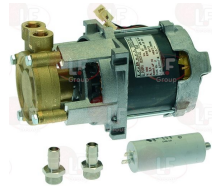

BONNET 2001856H

3122829 ELECTROPUMP LGB ZF400VLH 1HP 230V
 inlet external \varnothing 50 mm - outlet external \varnothing 50 mm
 1HP 230V 50Hz - capacitor 16 μ F

BONNET 2001521H

5007992 ELECTROPUMP VOLUMETRIC LGB PPL46DX
 0.32Kw 230V 50Hz capacitor 8 μ F
 hose-end fitting inlet-outlet \varnothing 12 mm
 for Dishwasher (BONNET) EOLYA TOP