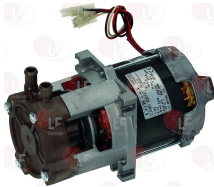

BONNET 2001856H

3122829 ELECTROPUMP LGB ZF400VLH 1HP 230V
 inlet external \varnothing 50 mm - outlet external \varnothing 50 mm
 1HP 230V 50Hz - capacitor 16 μ F

BONNET 2001521H

5007992 ELECTROPUMP VOLUMETRIC LGB PPL46DX
 0.32Kw 230V 50Hz capacitor 8 μ F
 hose-end fitting inlet-outlet \varnothing 12 mm
 for Dishwasher (BONNET) EOLYA TOP