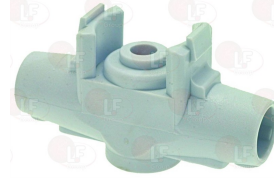

BONNET 2001291H

BONNET 2001293H

Suitable for:

6129054 RINSE ARM ASSEMBLY BOSS
for Dishwasher (BONNET) EOLYA FRONTALE
EOLYA FRONTALE A - EOLYA FRONTALE PLUS

BONNET 2001161H

3743272 RINSE ARM 475 mm
for Dishwasher (BONNET) EOLYA FRONTALE PLUS

BONNET 2001292H

3243981 RINSE IMPELLER 510 mm