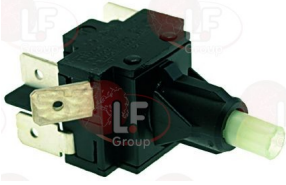

**3319618 CHANGE-OVER SWITCH 16(4)A 250V**

COLGED REB208010

COLGED 208010

Suitable for:

**3319617 DOUBLE CONTACT SWITCH 16A 250V**

COLGED REB226071

COLGED 226071

COLGED 226115