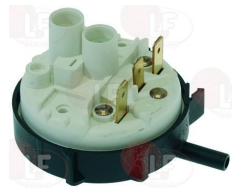

COLGED REB224007

COLGED 224007

3320234 PRESSURE SWITCH 1 LEVEL
calibration 208/178 mm