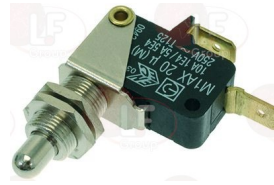

## Microswitches

**3240229 DOOR MICROSWITCH**  
16A 250V

COLGED /ELF190005

**3240605 DOOR MICROSWITCH M1AX20 10A 250V**

COLGED 218011

**3240608 MAGNETIC MICROSWITCH**  
250-mm cable

COLGED REB211002  
COLGED 211002AG