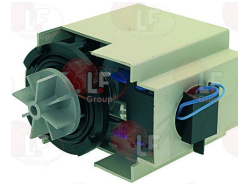

COLGED C.80117

COLGED 130177

COLGED 80117

**3122199 DRAIN ELECTRO-PUMP 40W 230V 50Hz**  
inlet external  $\varnothing$  30 mm - outlet external  $\varnothing$  22 mm

COLGED REB130123

COLGED 130123

**3122828 DRAIN PUMP GRE 220V 50Hz**