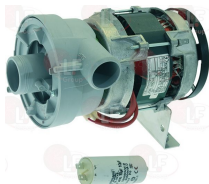

COLGED RAT211

COLGED REB141007

COLGED 141007

COLGED 141008

COLGED 141009

COLGED 80843

COLGED 926255

7102551 ELECTROPUMP LGB LA50LH 0.63HP
inlet external $\varnothing$ 42 mm - outlet external $\varnothing$ 38 mm
additional outlet external $\varnothing$ 19 mm
0.63HP 230V 50Hz - capacitor 10 μ F