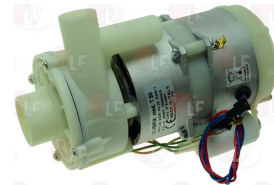

COLGED REB130122

COLGED 130122

3122639 **FLANGE WITH OUTLET HOLES $\varnothing$ 30/24 mm**