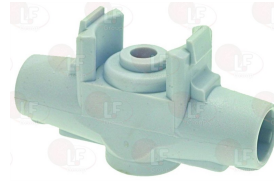

COLGED 129054

3243628 BOTTOM WASH ARM BUSHING