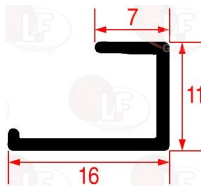

COLGED REB437058

COLGED 437058

3786037 DOOR GASKET 567 mm
for 050F-050FP
profile dimensions 32x7 mm