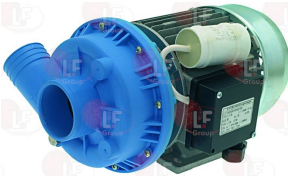

COLGED DPE125R

COLGED REB130120

COLGED 130120

**3122623 ELECTROPUMP LGB ZA400LH 1.20HP**  
 inlet external  $\varnothing$  60 mm - outlet external  $\varnothing$  50 mm  
 1.2 HP 230V 50Hz 4.7A - Rpm 2800  
 capacitor 20  $\mu$ f