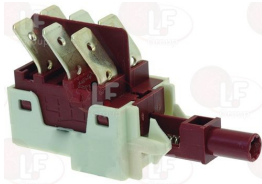

COLGED 226112

COLGED 226114

**3319170 PUSH-BUTTON ELLIPTICAL 17x13 mm BLACK**

COLGED 227056

**3319634 START SWITCH**

COLGED REB227052

COLGED 227052

**3319628 DOUBLE CONTACT SWITCH 16(6)A 250V**