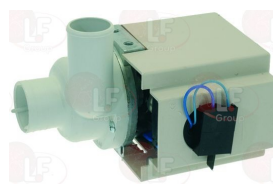

COLGED DPE1108R

COLGED 929114