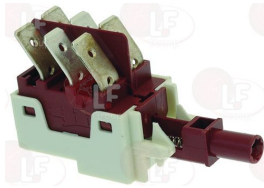

COLGED REB208011

COLGED 208011

**3319633 BUTTON FOR SWITCH BLOCK**

COLGED REB227051

COLGED 227051

**3319635 CAP SQUARE**  
mounting hole 25x25 mm

COLGED 480095

**3319632 CAP SQUARE WITH INDICATOR HOLE**  
mounting hole 25x25 mm