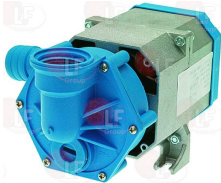

COLGED RAT19  
COLGED 926274

COLGED RAT72

COLGED 141002

**3122627 ELECTRIC PUMP OP T.60 0.25HP**  
threaded inlet ø 1" F - outlet external ø 28 mm  
0.25HP 230V 50Hz - motor revolutions 2700  
capacitor 5µf - flow rate 130 L/min