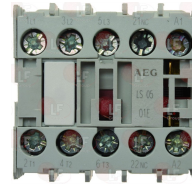

COLGED DTC112  
COLGED 229011  
COLGED 926040

COLGED REB229032  
COLGED 229019  
COLGED 929122

COLGED 229010  
COLGED 229032

**3351202 CONTACTOR AEG LS07 7A 230V 3Kw**  
coil 230V 50/60Hz  
3 normally open contacts  
1 normally open auxiliary contact