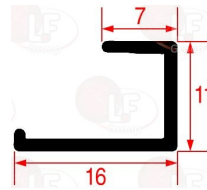

COLGED REB437057

COLGED 437057

6437058 DOOR GASKET 430 mm
profile dimensions 16x11 mm
per LAVABICCHIERI 40F-400-E40