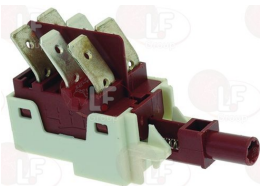

ELETTROBAR REB208011

ELETTROBAR 208011

3319633 BUTTON FOR SWITCH BLOCK
for Dishwasher (ELETTROBAR) E46 - E50 - E51 - E52
for Dishwasher hood type (ELETTROBAR)
since 1/01/92
till 31/12/92
E78
for Glasswasher/Cupwasher (ELETTROBAR) E35 - E40
E45
for Dishwasher (ELETTROBAR)
since 1/01/92
till 31/12/92
E78