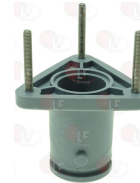

ELETTROBAR 429073

3743798 TOP ARM COMPLETE FITTING

ELETTROBAR 75144

ELETTROBAR 75169

ELETTROBAR 75645

3743274 UPPER MIDDLE DUCT
for Dishwasher (ELETTROBAR) E55

ELETTROBAR 115129

3243688 UPPER WASH ARM ASSEMBLY SUPPORT
for Dishwasher (ELETTROBAR)
E50 - E51
for Pan/utensilwashing machines (ELETTROBAR)
U61