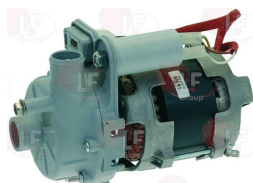

ELETTROBAR 130148

3122392 ELECTRIC PUMP LGB ZF130DX 0.28HP
inlet external \varnothing 28 mm - outlet external \varnothing 28 mm
0.28HP 230V 50Hz - motor revolutions 2800
capacitor 6.3 μ f

ELETTROBAR REB130108