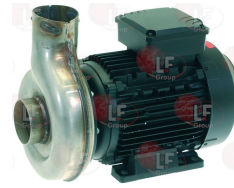

ELETTROBAR H.775465-001

Suitable for:

3122801 ELECTRIC PUMP LAFERT AMEE-90L-CA2 3HP
inlet external $\varnothing$ 70 mm - outlet external $\varnothing$ 68 mm
3HP 220/400V 50/60Hz 9.5/5.5A
motor revolutions 2860/3420