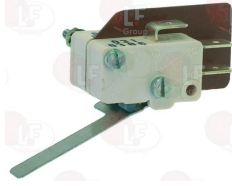

ELETTROBAR 926035

5029351 WASHPIPE EXTERNAL
 overall height 695 mm
 for Dishwasher (ELETTROBAR) E50 - E51

ELETTROBAR 115131

Microswitches

3240229 DOOR MICROSWITCH
16A 250V

ELETTROBAR /ELF190005

3240605 DOOR MICROSWITCH M1AX20 10A 250V