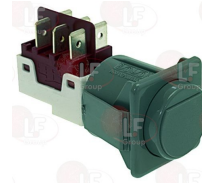

3319181 START SWITCH DOMINO

ELETTROBAR 226041

ELETTROBAR /ELF160020

5020280 SWITCH CHANGE-OVER 2-POLE
 for Dishwasher hood type (ELETTROBAR)
 since 1/01/92
 till 31/12/06
 E78
 for Dishwasher (ELETTROBAR)
 since 1/01/92
 till 31/12/06
 E78