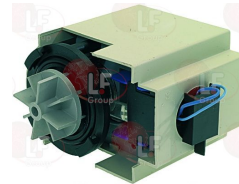

Suitable for:

ELETTROBAR

Suitable for:

3448050 OVERFLOW PIPE $\varnothing$ 40x110 mm
in plastic

ELETTROBAR DZT551

Drain pumps

3122327 DRAIN ELECTRIC PUMP 40W 240V 50Hz
inlet external $\varnothing$ 24 mm - output external $\varnothing$ 23 mm
for Dishwasher (ELETTROBAR)
E46 - E50 - E51 - MISTRAL51 - NIAGARA51
for Glasswasher/Cupwasher (ELETTROBAR)
RIVER40

ELETTROBAR REB130105
ELETTROBAR 130176

ELETTROBAR 130105

ELETTROBAR 130146

3122906 DRAIN ELECTRO-PUMP 40W 230/240V 50Hz
inlet external $\varnothing$ 30 mm - outlet external $\varnothing$ 23 mm

ELETTROBAR C.80117

ELETTROBAR 130177

ELETTROBAR 80117

3122199 DRAIN ELECTRO-PUMP 40W 230V 50Hz
inlet external $\varnothing$ 30 mm - outlet external $\varnothing$ 22 mm
for Dishwasher (ELETTROBAR)
E35

ELETTROBAR REB130123

ELETTROBAR 130123

3122828 DRAIN PUMP GRE 220V 50Hz
for Glasswasher/Cupwasher (ELETTROBAR) CLEAN3

ELETTROBAR REB130112

ELETTROBAR 130112

3122833 DRAIN PUMP H-21 100W 230V 50Hz
inlet internal $\varnothing$ 26 mm outlet internal $\varnothing$ 22 mm
for Glasswasher/Cupwasher (ELETTROBAR) 21F - 21FD
21R - 21RD - 25F - 25FD - 25R - 25RD - 30F
30FD - 30R - 30RD - 31F - 31FD - 31R - 31RD

ELETTROBAR 130083

3122835 FILTER $\varnothing$ 47 mm FOR GRE PUMP

ELETTROBAR 121053