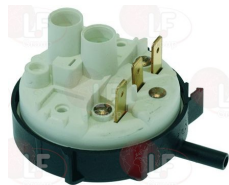

ELETTROBAR REB224006

ELETTROBAR 224006

3320233 PRESSURE SWITCH 1 LEVEL
calibration 170/140 mm
for Glasswasher/Cupwasher (ELETTROBAR) CLEAN3