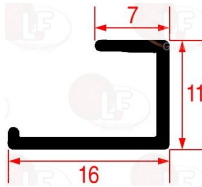

ELETTROBAR 437088

ELETTROBAR 437097

6437057 DOOR GASKET 395 mm
 profile dimensions 16x11 mm
 for Glasswasher/Cupwasher (ELETTROBAR)
 FAST135

ELETTROBAR REB437057

ELETTROBAR 437057

6437058 DOOR GASKET 430 mm
 profile dimensions 16x11 mm
 per LAVABICCHIERI 40F-400-E40
 for Glasswasher/Cupwasher (ELETTROBAR)
 E40 - 40F - 400