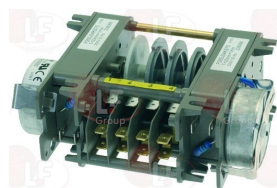

Controllers and changeover switches

3322613 CONTROL SELECTOR P265 4 CAMS
1st cycle 60 seconds
2nd cycle 20 minutes
230V 50/60Hz
2 motors
for Dishwasher (ELETTROBAR) E46 - E50 - E51 - E52 - 460F
for Glasswasher/Cupwasher (ELETTROBAR) 460FD

ELETTROBAR REB238066

ELETTROBAR 238066

3322602 CONTROLLER D94 4 CAMS
1st cycle 60 seconds
2nd cycle 120 seconds
3rd cycle 180 seconds
220/240V 50/60Hz
for Dishwasher hood type (ELETTROBAR) S850 - S870