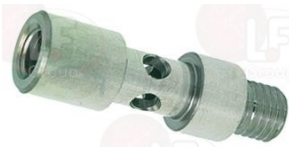

ELETTROBAR REB327006

ELETTROBAR 327006

ELETTROBAR

Suitable for:

3243615 SPINDLE FOR MANIFOLD

ELETTROBAR REB325025

ELETTROBAR 325025

3243606 WASH JET
for Dishwasher (ELETTROBAR)
E46 - 460F
for Glasswasher/Cupwasher (ELETTROBAR)
E35 - E40 - E40H - E45 - NIAGARA40 - 10F - 11F
11FD - 45F - 45FD - 460FD