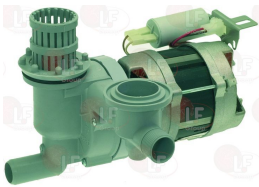

ELETTROBAR 999135

ELETTROBAR

Suitable for:
1186803 O-RING 02037 EPDM
for Glasswasher/Cupwasher (ELETTROBAR)
E35 - E40 - MISTRAL40 - NIAGARA35