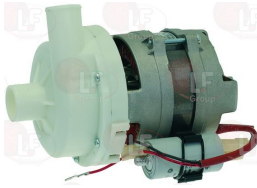

ELETTROBAR /ELF047159

5036904 ELECTRIC PUMP LGB CRC-RDX 0,27HP
entry $\varnothing$ external 28 mm - exit $\varnothing$ external 26 mm
0,27HP 230V 50Hz 0,9A - capacitor 4 μ F