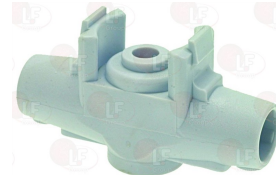

ELETTROBAR 993048

6129054 RINSE ARM ASSEMBLY BOSS

ELETTROBAR 129054

3243622 RINSE ARM 470 mm
for Dishwasher hood type (ELETTROBAR) 66
for Glasswasher/Cupwasher (ELETTROBAR) 22F - 44F