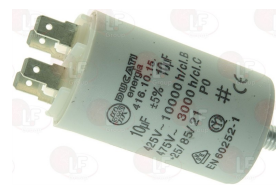

ELETTROBAR REB206002

ELETTROBAR 206002

5037068 GASKET FOR PUMP MOTOR