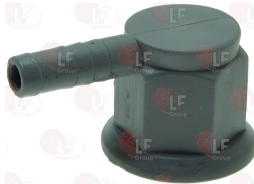

ELETTROBAR REB468007

ELETTROBAR 468007

3060602 FITTING HOSE-END FOR AIR CHAMBER
hose end fitting ø 6 mm
for Glasswasher/Cupwasher (ELETTROBAR) 22F
for Glasswasher/Cupwasher (ELETTROBAR) 22F