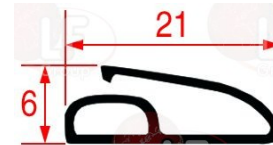

ELETTROBAR REB437075

ELETTROBAR 437075

6437103 GASKET HOLDER 555x400 mm
for Dishwasher (ELETTROBAR) NIAGARA251
NIAGARA261 - PLUVIA260