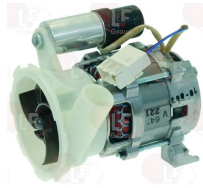

ELETTROBAR RAG299

ELETTROBAR RAT19
ELETTROBAR 926274

ELETTROBAR RAT72

ELETTROBAR 141002

Suitable for:

3122750 ELECTRIC PUMP HANNING UP30 0.15HP
outlet external \varnothing 26 mm
0.15HP 230V 50Hz - capacitor 4 μ f