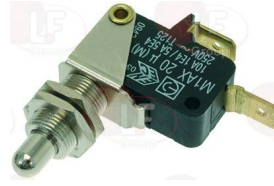

ELETTROBAR 926035

5029351 WASHPIPE EXTERNAL
 overall height 695 mm
 for Dishwasher (ELETTROBAR) E50 - E51

ELETTROBAR 115131

Microswitches

3240229 DOOR MICROSWITCH
16A 250V

ELETTROBAR /ELF190005

3240605 DOOR MICROSWITCH M1AX20 10A 250V